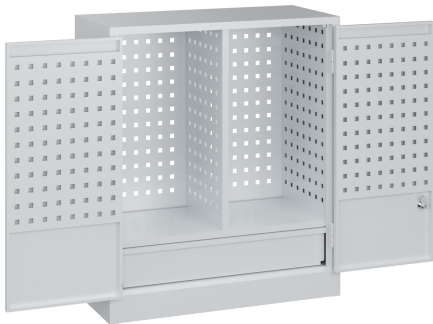

## C+P Werkzeugschrank, doppelwandig mit Lochplattenstanzungen

Werkzeugschrank, Farbe: RAL 7035 Lichtgrau Basis, Werkzeugschrank, Türen paarweise zueinanderschlagend, mittig gemeinsam verschließbar mit Zylinderschloss und 2 Schlüsseln, doppelwandig mit Lochplattenstanzungen, außen glatt. Ausführung mit Mitteltrennwand und Bohrungen in der Rückwand zur Wandaufhängung Rückwand, Mitteltrennwand und doppelte Seitenwände mit Lochplattenstanzungen, Schubkasten mit Vollauszug im unteren Schrankbereich, Farbe: RAL 7035 Lichtgrau, Maße (H x B x T): 800 x 700 x 300 mm