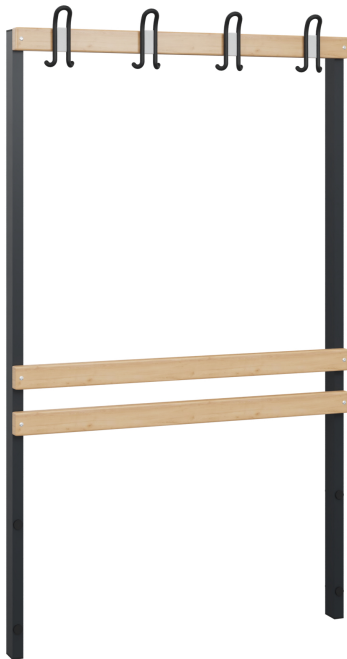

C+P Garderobenteil, 1716x1000x110mm, 7021/0205

Garderobenteil als Anbauelement für Sitzbank, Gestell aus stabilem Vierkant-Stahlrohr 30 x 30 mm, inkl. Rückenlehne für guten Sitzkomfort und Garderobenleiste mit 4 Kunststoff-Doppelhaken, verdeckt nach DIN 7917, mit austauschbaren Beschriftungsschildern Leisten aus Buche-Hartholz, im Profil ca. 60 x 25 mm, Kanten gerundet für guten Sitzkomfort, klarlackiert mit naturgegebenen Farbunterschieden, Maße (H x B x T): 1716 x 1000 x 110 mm, Gestell: RAL 7021 Schwarzgrau, Banklatten: Buche

Produktvorteile:

- + Garderobenleiste aus klarlackiertem Buche-Hartholz, mit natürlicher Oberfläche und hoher Stabilität

242,00 €*

*Listenpreis exkl. MwSt. zzgl. Versandkosten

C + P Möbelsysteme
GmbH & Co. KG
Boxbachstraße 1
35236 Breidenbach
USt.-ID: DE 183061659