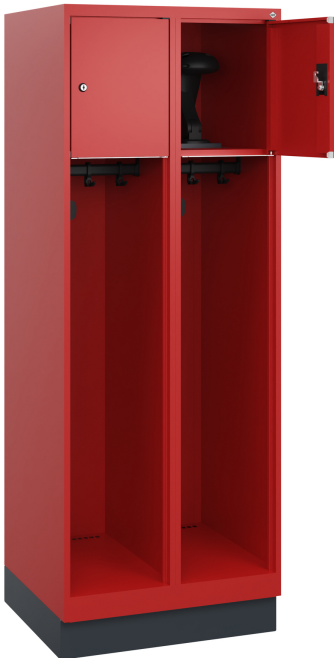

C+P Feuerwehrspind Youngster, 2 Abteile, 1530x600x500mm, 3000/3000

Feuerwehrspind Youngster, 2 Abteile, Abteibreite 300 mm, Korpus aus stabiler Stahlkonstruktion mit hochwertiger Einbrennbeschichtung für hohe UV- und Korrosionsbeständigkeit, Fußteil elektrolytisch verzinkt, mit hinteren Belüftungsöffnungen oben und unten, innen je Abteil 1 Ablageboden, darunter 1 stabile Garderobenstange aus Ovalprofil mit 3 verdrehsicheren Doppelschiebehaken inkl. Systemaufnahme, 1 Sockel aus Stahl, lackiert, 2 Wertfachtüren vor oberen Ablageböden, 2 seitliche Multifunktions-Hakenleisten mit je 3 verschiebbaren Edelstahlhaken für Sicherheitsgurt, Rettungsleine u.ä., 2 Zylinderschlösser mit 2 Schlüsseln, Schließkreis bis 1000 verschiedene Schließungen, 2 Helmhalter aus Kunststoff auf dem Schrankdach, klappbar, Maße (H x B x T): 1530 x 600 x 500 mm, Korpus: RAL 3000 Feuerrot, Türen: RAL 3000 Feuerrot, Sockel: RAL 7021 Schwarzgrau

Produktvorteile:

- + Klappbarer Helmhalter zur schnellen und problemlosen Entnahme im Einsatzfall
- + Niveauregulierung zum einfachen Ausgleich von Bodenunebenheiten
- + Geschlossener Sockel für leichte Bodenreinigung und saubere Optik
- + Praxisgerechte Beschaffenheit für die Anforderungen der Jugendfeuerwehr

Verstellweg Niveauregulierung: 25

Oberfläche Korpus: lackiert

Tiefe: 500

Schlüsselart: Bartschlüssel

Hakenleiste: fixiert

Material Haken (Hakenleiste): Edelstahl

Garderobenstange: fixiert

Ursprungsland: DE

Profil Garderobenstange: oval

Verschluss: Zylinderschloss

Oberfläche Unterbau: lackiert

Schließkreis: bis 1000

Material Helmhalter: Kunststoff

Profil Hakenleisten: oval

Anlieferzustand: montiert

Anzahl Schlüssel: 2