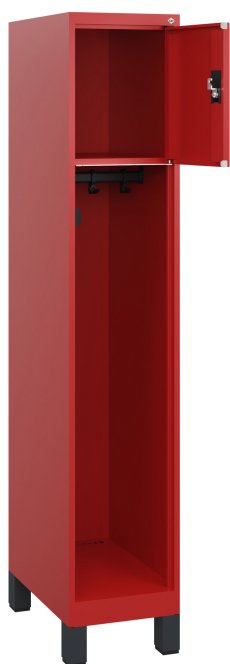

C+P Feuerwehrspind Youngster, 1 Abteil, 1530x300x500mm, 3000/3000

Feuerwehrspind Youngster, 1 Abteil, Abteillbreite 300 mm, Korpus aus stabiler Stahlkonstruktion mit hochwertiger Einbrennbeschichtung für hohe UV- und Korrosionsbeständigkeit, Fußteil elektrolytisch verzinkt, mit hinteren Belüftungsöffnungen oben und unten, innen 1 Ablageboden, darunter 1 stabile Garderobenstange aus Ovalprofil mit 3 verdrehsicheren Doppel-Schiebehaken inkl. Systemaufnahme, 1 Wertfachtür vor oberem Ablageboden, 1 seitliche Multifunktions-Hakenleiste mit je 3 verschiebbaren Edelstahlhaken für Sicherheitsgurt, Rettungsleine u.ä., 1 Zylinderschloss mit 2 Schlüsseln, Schließkreis bis 1000 verschiedene Schließungen, Kunststoff-Füße, Set bestehend aus 4 Stück, Maße (H x B x T): 1530 x 300 x 500 mm, Korpus: RAL 3000 Feuerrot, Türen: RAL 3000 Feuerrot, Füße: RAL 7021 Schwarzgrau

Produktvorteile:

- + Erhöhter Korrosionsschutz durch verzinkten Spindboden und stabile Kunststoff-Füße
- + Praxisgerechte Beschaffenheit für die Anforderungen der Jugendfeuerwehr

Verstellweg Niveauregulierung: 25

Oberfläche Korpus: lackiert

Tiefe: 500

Schlüsselart: Bartschlüssel

Hakenleiste: fixiert

Material Haken (Hakenleiste):
Edelstahl

Garderobenstange: fixiert

Ursprungsland: DE

Profil Garderobenstange: oval

Verschluss: Zylinderschloss

Oberfläche Unterbau: lackiert

Schließkreis: bis 1000

Material Helmhalter: Kunststoff

Profil Hakenleisten: oval

Anlieferzustand: montiert

Anzahl Schlüssel: 2

Höhe Unterbau: 100