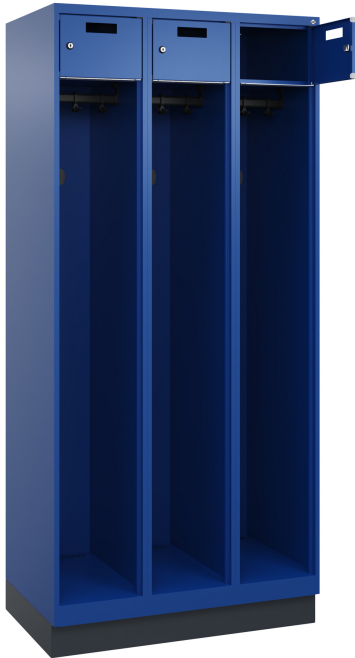

## C+P Feuerwehrspind Praktus, 3 Abteile, 1850x900x500mm, 5010/5010

Feuerwehrspind Praktus, 3 Abteile, Abteillbreite 300 mm, Korpus aus stabiler Stahlkonstruktion mit hochwertiger Einbrennbeschichtung für hohe UV- und Korrosionsbeständigkeit, Fußteil elektrolytisch verzinkt, mit hinteren Belüftungsöffnungen oben und unten, innen 1 Ablageboden, darunter 1 stabile Garderobenstange aus Ovalprofil mit 3 verdrehsicheren Doppel-Schiebehaken inkl. Systemaufnahme, 1 Sockel aus Stahl, lackiert, 3 Wertfachtür vor oberen Ablageböden, 3 seitliche Multifunktions-Hakenleisten mit je 3 verschiebbaren Edelstahlhaken für Sicherheitsgurt, Rettungsleine u.ä., 3 Zylinderschlösser mit 2 Schlüsseln, Schließkreis bis 1000 verschiedene Schließungen, Maße (H x B x T): 1850 x 900 x 500 mm, Korpus: RAL 5010 Enzianblau, Türen: RAL 5010 Enzianblau, Sockel: RAL 7021 Schwarzgrau

**Wertfach Höhe:** 203

**Verstellweg Niveauregulierung:** 25

**Oberfläche Korpus:** lackiert

**Tiefe:** 500

**Schlüsselart:** Bartschlüssel

**Hakenleiste:** fixiert

**Material Haken (Hakenleiste):**  
Edelstahl

**Marke:** Praktus

**Garderobenstange:** fixiert

**Ursprungsland:** DE

**Profil Garderobenstange:** oval

**Verschluss:** Zylinderschloss

**Oberfläche Unterbau:** lackiert

**Schließkreis:** bis 1000

**Material Helmhalter:** Kunststoff