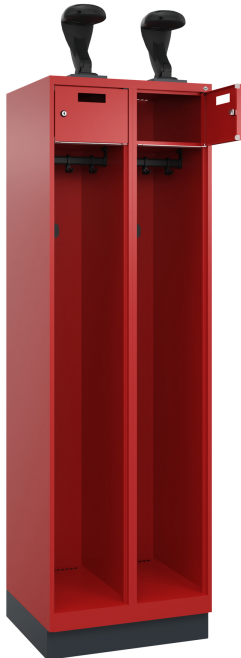

C+P Feuerwehrspind Praktus, 2 Abteile, 1850x600x500mm, 3000/3000

Feuerwehrspind Praktus, 2 Abteile, Abteillbreite 300 mm, Korpus aus stabiler Stahlkonstruktion mit hochwertiger Einbrennbeschichtung für hohe UV- und Korrosionsbeständigkeit, Fußteil elektrolytisch verzinkt, mit hinteren Belüftungsöffnungen oben und unten, innen 1 Ablageboden, darunter 1 stabile Garderobenstange aus Ovalprofil mit 3 verdrehsicheren Doppel-Schiebehaken inkl. Systemaufnahme, 1 Sockel aus Stahl, lackiert, 2 Wertfachtür vor oberen Ablageböden, 2 seitliche Multifunktions-Hakenleisten mit je 3 verschiebbaren Edelstahlhaken für Sicherheitsgurt, Rettungsleine u.ä., 2 Zylinderschlösser mit 2 Schlüsseln, Schließkreis bis 1000 verschiedene Schließungen, 2 Helmhalter aus Kunststoff auf dem Schrankdach, klappbar, Maße (H x B x T): 1850 x 600 x 500 mm, Korpus: RAL 3000 Feuerrot, Türen: RAL 3000 Feuerrot, Sockel: RAL 7021 Schwarzgrau

Produktvorteile:

- + Klappbarer Helmhalter zur schnellen und problemlosen Entnahme im Einsatzfall
- + Niveauregulierung zum einfachen Ausgleich von Bodenunebenheiten
- + Geschlossener Sockel für leichte Bodenreinigung und saubere Optik
- + Großzügige Abhänge-Länge für besonders lange Einsatzkleidung

Wertfach Höhe: 203

Verstellweg Niveauregulierung: 25

Oberfläche Korpus: lackiert

Tiefe: 500

Schlüsselart: Bartschlüssel

Hakenleiste: fixiert

Material Haken (Hakenleiste):
Edelstahl

Marke: Praktus

Garderobenstange: fixiert

Ursprungsland: DE

Profil Garderobenstange: oval

Verschluss: Zylinderschloss

Oberfläche Unterbau: lackiert

Schließkreis: bis 1000

Material Helmhalter: Kunststoff

Innenhöhe gesamt: 1787