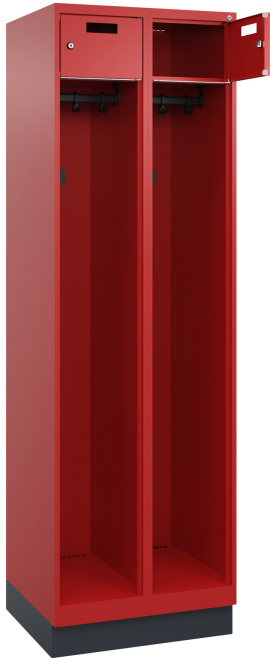

## C+P Feuerwehrspind Praktus, 2 Abteile, 1850x600x500mm, 3000/3000

Feuerwehrspind Praktus, 2 Abteile, Abteillbreite 300 mm, Korpus aus stabiler Stahlkonstruktion mit hochwertiger Einbrennbeschichtung für hohe UV- und Korrosionsbeständigkeit, Fußteil elektrolytisch verzinkt, mit hinteren Belüftungsöffnungen oben und unten, innen 1 Ablageboden, darunter 1 stabile Garderobenstange aus Ovalprofil mit 3 verdrehsicheren Doppel-Schiebehaken inkl. Systemaufnahme, 1 Sockel aus Stahl, lackiert, 2 Wertfachtür vor oberen Ablageböden, 2 seitliche Multifunktions-Hakenleisten mit je 3 verschiebbaren Edelstahlhaken für Sicherheitsgurt, Rettungsleine u.ä., 2 Zylinderschlösser mit 2 Schlüsseln, Schließkreis bis 1000 verschiedene Schließungen, Maße (H x B x T): 1850 x 600 x 500 mm, Korpus: RAL 3000 Feuerrot, Türen: RAL 3000 Feuerrot, Sockel: RAL 7021 Schwarzgrau

### Produktvorteile:

- + Niveauregulierung zum einfachen Ausgleich von Bodenunebenheiten
- + Geschlossener Sockel für leichte Bodenreinigung und saubere Optik
- + Großzügige Abhänge-Länge für besonders lange Einsatzkleidung

**Wertfach Höhe:** 203

**Verstellweg Niveauregulierung:** 25

**Oberfläche Korpus:** lackiert

**Tiefe:** 500

**Schlüsselart:** Bartschlüssel

**Hakenleiste:** fixiert

**Material Haken (Hakenleiste):**  
Edelstahl

**Marke:** Praktus

**Garderobenstange:** fixiert

**Ursprungsland:** DE

**Profil Garderobenstange:** oval

**Verschluss:** Zylinderschloss

**Oberfläche Unterbau:** lackiert

**Schließkreis:** bis 1000

**Material Helmhalter:** Kunststoff