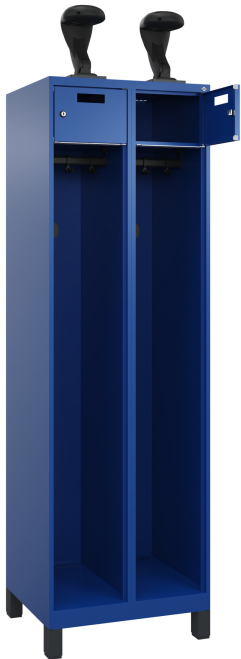

C+P Feuerwehrspind Praktus, 2 Abteile, 1850x600x500mm, 5010/5010

Feuerwehrspind Praktus, 2 Abteile, Abteillbreite 300 mm, Korpus aus stabiler Stahlkonstruktion mit hochwertiger Einbrennbeschichtung für hohe UV- und Korrosionsbeständigkeit, Fußteil elektrolytisch verzinkt, mit hinteren Belüftungsöffnungen oben und unten, innen 1 Ablageboden, darunter 1 stabile Garderobenstange aus Ovalprofil mit 3 verdrehsicheren Doppel-Schiebehaken inkl. Systemaufnahme, 2 Wertfachtür vor oberen Ablageböden, 2 seitliche Multifunktions-Hakenleisten mit je 3 verschiebbaren Edelstahlhaken für Sicherheitsgurt, Rettungsleine u.ä., 2 Zylinderschlösser mit 2 Schlüsseln, Schließkreis bis 1000 verschiedene Schließungen, 2 Helmhalter aus Kunststoff auf dem Schrankdach, klappbar, Kunststoff-Füße, Set bestehend aus 4 Stück, Maße (H x B x T): 1850 x 600 x 500 mm, Korpus: RAL 5010 Enzianblau, Türen: RAL 5010 Enzianblau, Füße: RAL 7021 Schwarzgrau

Produktvorteile:

- + Klappbarer Helmhalter zur schnellen und problemlosen Entnahme im Einsatzfall
- + Erhöhter Korrosionsschutz durch verzinkten Spindboden und stabile Kunststoff-Füße
- + Großzügige Abhänge-Länge für besonders lange Einsatzkleidung

Wertfach Höhe: 203

Verstellweg Niveauregulierung: 25

Oberfläche Korpus: lackiert

Tiefe: 500

Schlüsselart: Bartschlüssel

Hakenleiste: fixiert

Material Haken (Hakenleiste):
Edelstahl

Marke: Praktus

Garderobenstange: fixiert

Ursprungsland: DE

Profil Garderobenstange: oval

Verschluss: Zylinderschloss

Oberfläche Unterbau: lackiert

Schließkreis: bis 1000

Material Helmhalter: Kunststoff

Innenhöhe gesamt: 1787