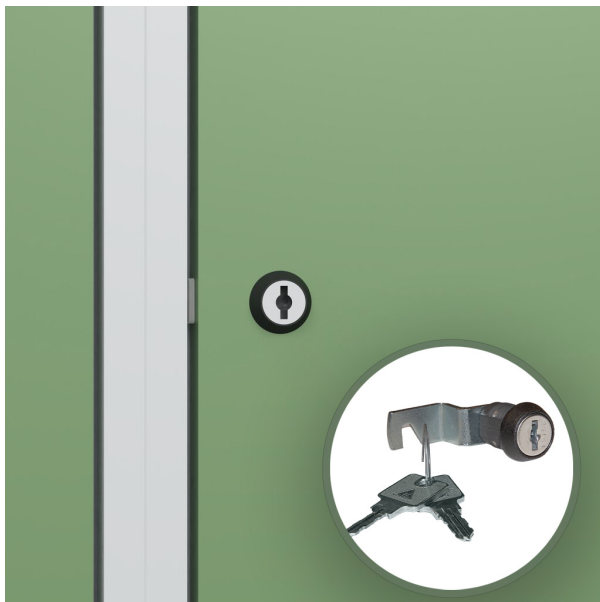

Datenblatt "00010-010R"

Zylinderschloss mit Hauptschließfunktion (Classic PLUS, Evolvo PLUS)

HINWEIS: Bitte den im Zubehör aufgeführten, passenden Hauptschlüssel bei Ihrer Bestellung mit berücksichtigen

- + Schließsysteme Classic PLUS und Evolo PLUS
- + Anzahl Schließungen: bis 6.000
- + Alle Umkleidespinde mit 1-2 Gefachen übereinander immer mit Sicherheits-Drehriegel
- + Alle Schließfachschränke (ab 3 Fächer übereinander) immer mit Zylinder-Schlössern

Produktnummer: 00010-010R

Hersteller: C + P Möbelsysteme GmbH
& Co. KG

Produktgruppe: Schloss

Serie: Classic PLUS

Serie: Evolo PLUS