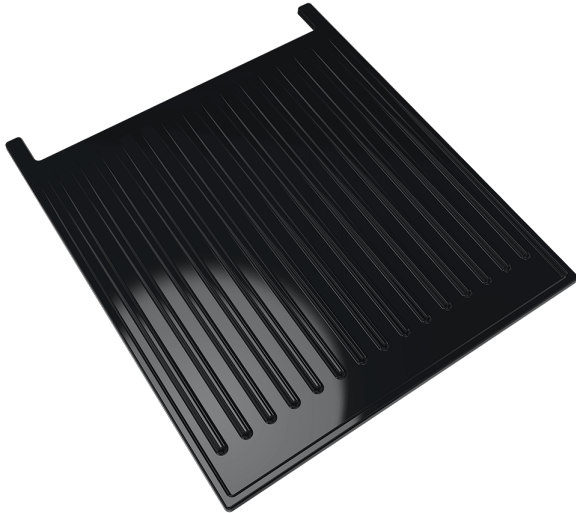

# C+P Schuhschale aus Kunststoff, Farbe: Schwarz, fü

Schuhschale aus Kunststoff, Farbe: Schwarz Serien-Neutral, Schuhschale aus Kunststoff, Farbe: Schwarz, , Maße (H x B x T): 8 x 298 x 465 mm

**Höhe:** 8

**Serie:** Serien-Neutral

**Tiefe:** 465

**Versandart:** per Paketdienst

**Anlieferzustand:** per Paketdienst

**Material Schuhablage:** Kunststoff

**BAA351002:** AAA873001

**14,00 €\***

\*Listenpreis exkl. MwSt. zzgl. Versandkosten