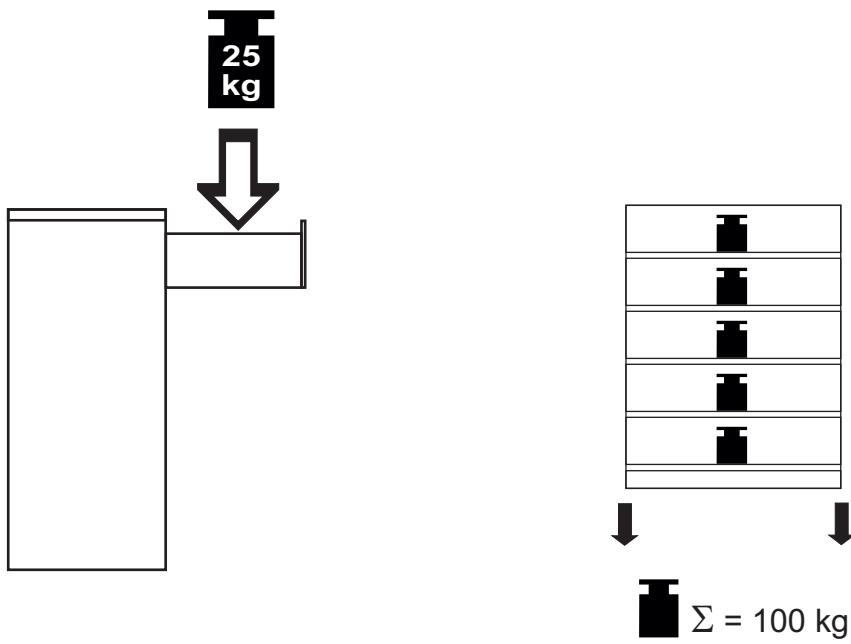

Serie C1000

C+P Möbelsysteme GmbH & Co. KG
Boxbachstraße 1
D-35236 Breidenbach (Germany)

424140 / 2007-10-17

..... 4

..... 5

..... 6

..... 7

A		B							
2x		2x							