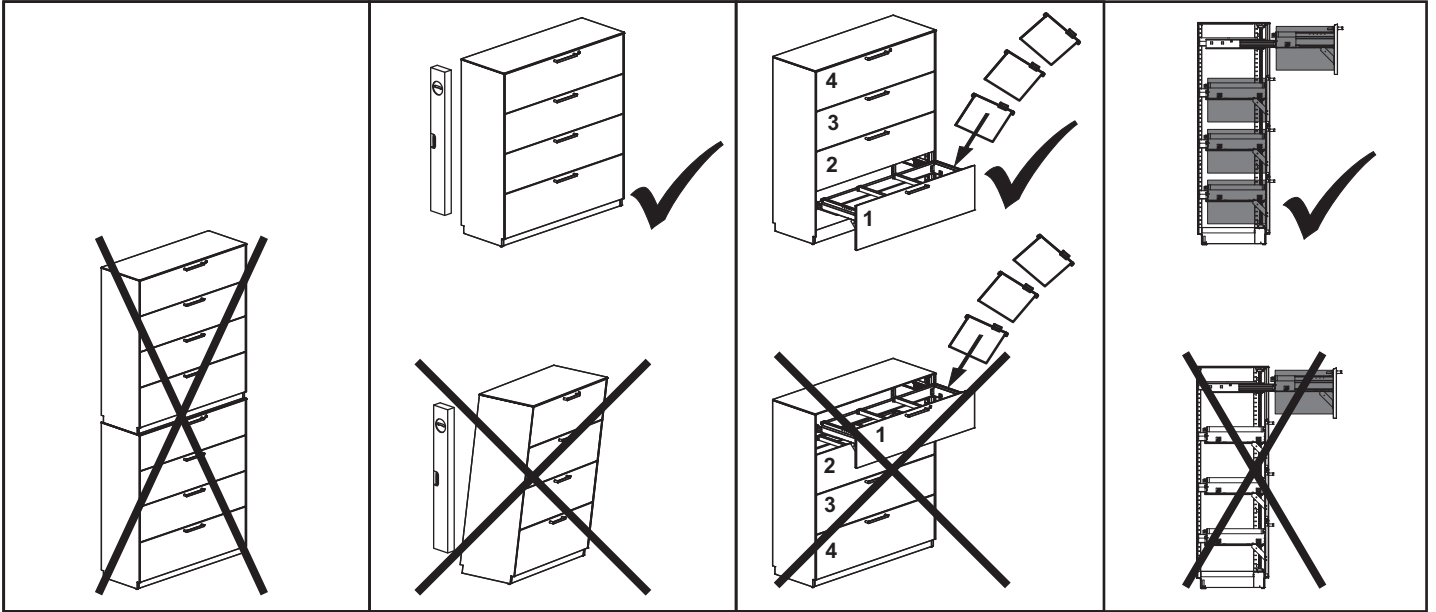

Serie C1000

C+P Möbelsysteme GmbH & Co. KG
Boxbachstraße 1
D-35236 Breidenbach (Germany)

424140 / 2007-10-17

..... 4

..... 5

..... 6

..... 7

A		B							
2x		2x							