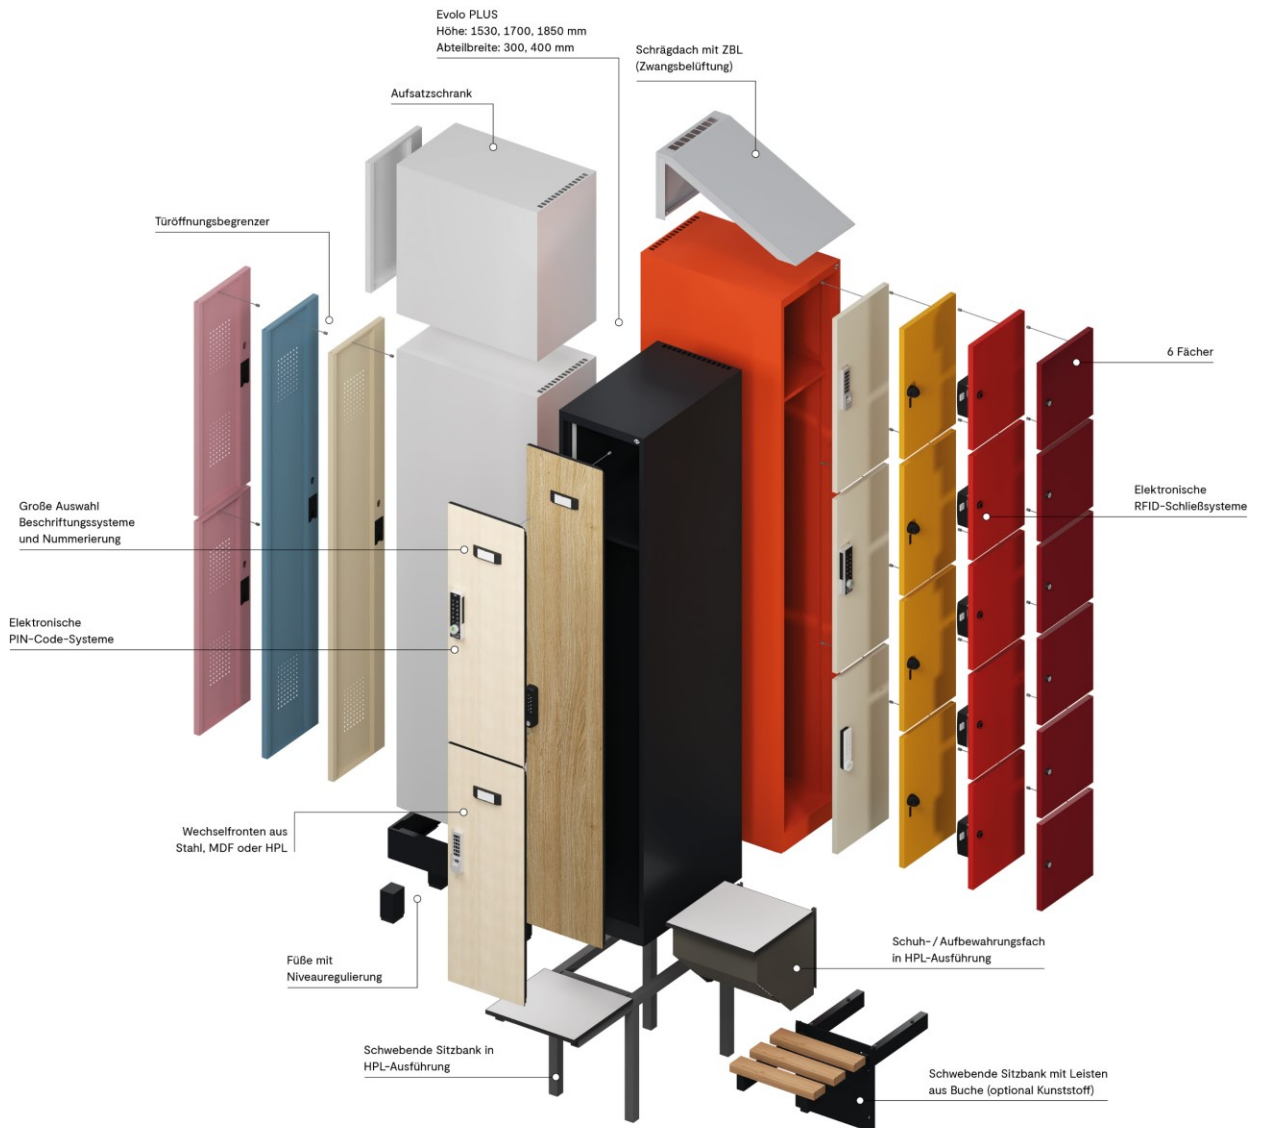

Evolo PLUS

Der Stahlschrank.

C + P Möbelsysteme GmbH & Co. KG
Boxbachstraße 1
D-35236 Breidenbach (Germany)

www.cp.de

A404397 | 2024-02-08

⚠️ WARNUNG

⚠️ WARNING

DE Wenn Möbelstücke umkippen, können schwerwiegende oder lebensgefährliche Verletzungen auftreten. Um das zu vermeiden, muss das Möbelstück sicher zum Beispiel an der Wand verankert und befestigt werden.

EN Severe or life-threatening injuries can occur if pieces of furniture topple over. A way to avoid this is to anchor and fasten the piece of furniture securely to the wall, for example.

Die dazu erforderlichen Schrauben und Dübel sind nicht im Lieferumfang enthalten. Verwenden Sie Befestigungsmaterialien, die für Ihre Wände geeignet sind. Bei Fragen zu diesem Thema empfehlen wir Ihnen, Fachgeschäfte vor Ort zu kontaktieren.