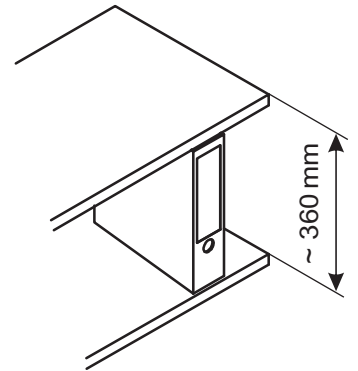

**Serie 8921-30x
8931-30x
8721-30x
8821-30x**

C+P Möbelsysteme GmbH & Co. KG
Boxbachstraße 1
D-35236 Breidenbach (Germany)

www.cp.de

443970 / 2021-01-22

A		B		C			
2x		2x		4x			
				2x	SW 10		

$\Sigma = 450 \text{ kg}$