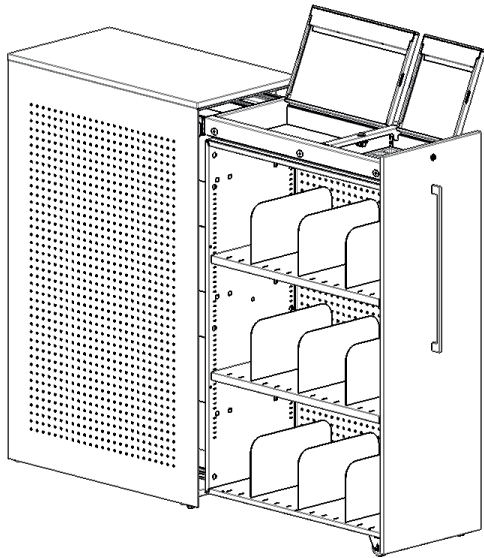

## Hochauszugs-Schrank 1484...-....

C+P Möbelsysteme GmbH & Co. KG  
Boxbachstraße 1  
D-35236 Breidenbach (Germany)

[www.cpmoebel.com](http://www.cpmoebel.com)

443251 / 2020-04-28

  $\Sigma = 120 \text{ kg}$

MAX. 1 Hangerahmen  
oder  
MAX. 1 Schubladen-Block

max. 2

max. 1

max. 1