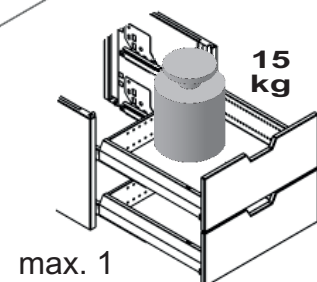

## Hochauszugs-Schrank 1484...-....

C+P Möbelsysteme GmbH & Co. KG  
Boxbachstraße 1  
D-35236 Breidenbach (Germany)

[www.cpmoebel.com](http://www.cpmoebel.com)

443251 / 2020-04-28

  $\Sigma = 120 \text{ kg}$

MAX. 1 Hangerahmen  
oder  
MAX. 1 Schubladen-Block

max. 2

max. 1

max. 1