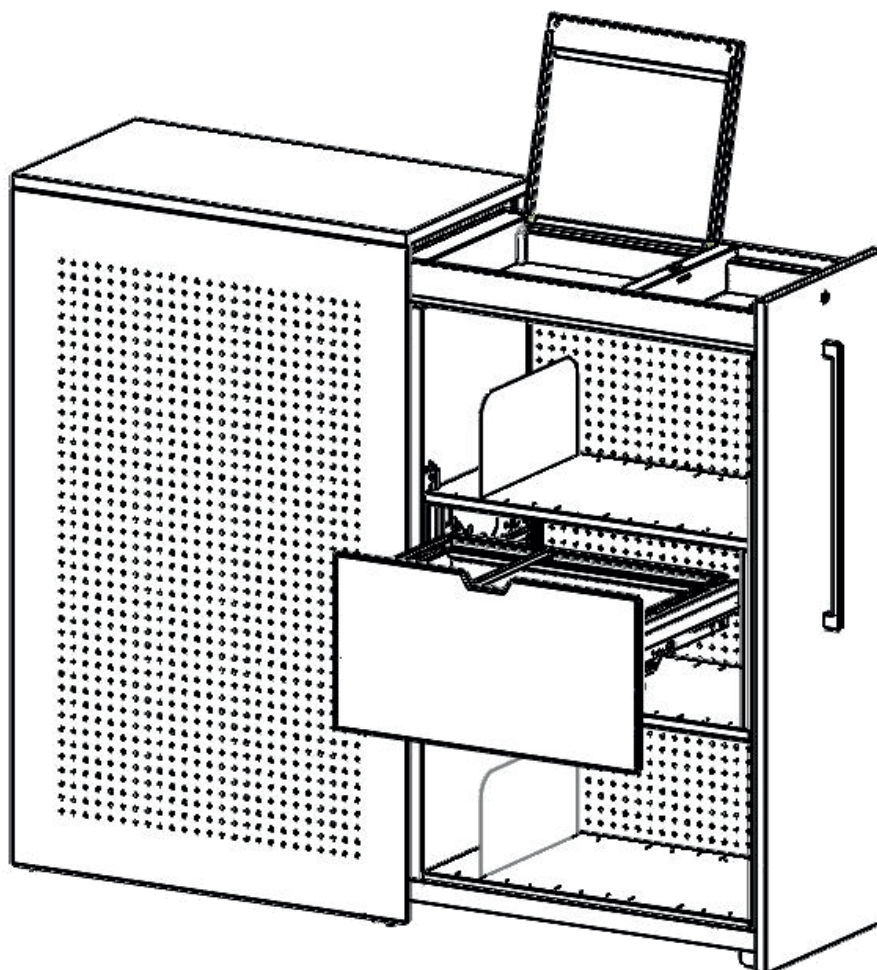

# Gebrauchsanleitung Serie C3000 ASISTO

## Hochauszugs-Schrank 1484...-....

C+P Möbelsysteme GmbH & Co. KG  
Boxbachstraße 1  
D-35236 Breidenbach (Germany)

[www.cpmoebel.com](http://www.cpmoebel.com)

443251 / 2020-04-28

  $\Sigma = 120 \text{ kg}$

MAX. 1 Hangerahmen  
oder  
MAX. 1 Schubladen-Block

max. 2

max. 1

max. 1