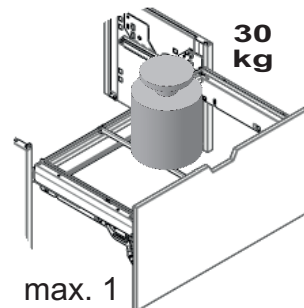

## Hochauszugs-Schrank 1484...-....

C+P Möbelsysteme GmbH & Co. KG  
Boxbachstraße 1  
D-35236 Breidenbach (Germany)

[www.cpmoebel.com](http://www.cpmoebel.com)

443251 / 2020-04-28

  $\Sigma = 120 \text{ kg}$

MAX. 1 Hangerahmen  
oder  
MAX. 1 Schubladen-Block

max. 2

max. 1

max. 1