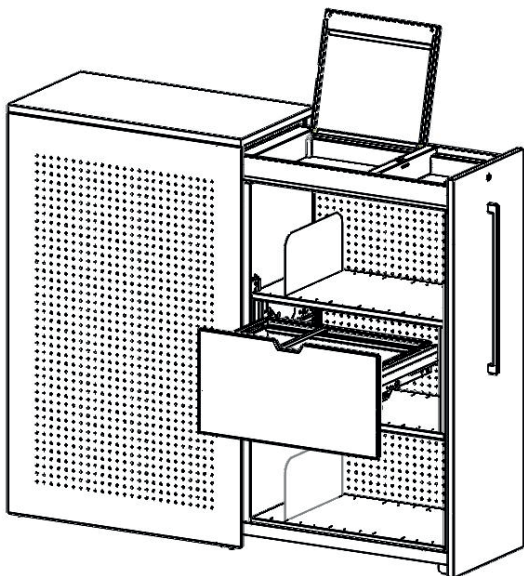

## Hochauszugs-Schrank 1484...-....

C+P Möbelsysteme GmbH & Co. KG  
Boxbachstraße 1  
D-35236 Breidenbach (Germany)

[www.cpmoebel.com](http://www.cpmoebel.com)

443251 / 2020-04-28

  $\Sigma = 120 \text{ kg}$

MAX. 1 Hangerahmen  
oder  
MAX. 1 Schubladen-Block

max. 2

max. 1

max. 1