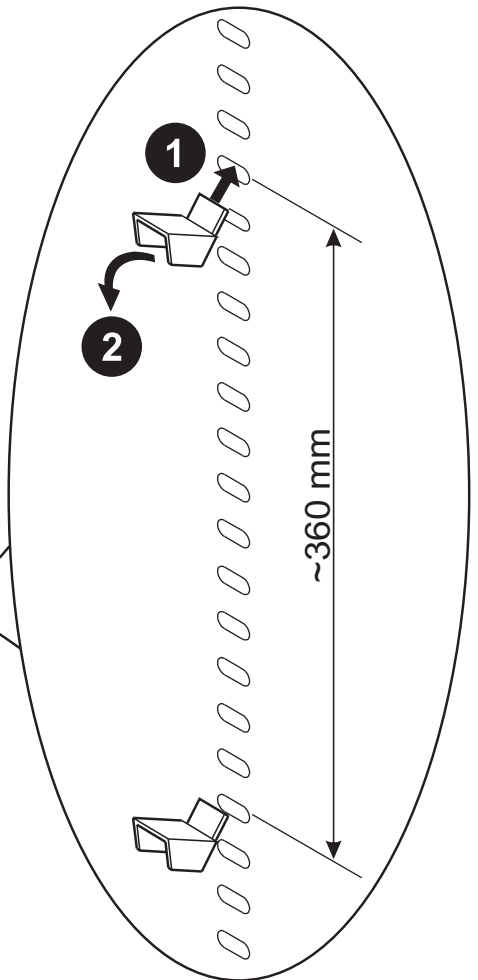

# Serie 1220, 1226 130287

C+P Möbelsysteme GmbH & Co. KG  
Boxbachstraße 1  
D-35236 Breidenbach (Germany)

441280 / 2021-11-09

$\Sigma = 350 \text{ kg}$