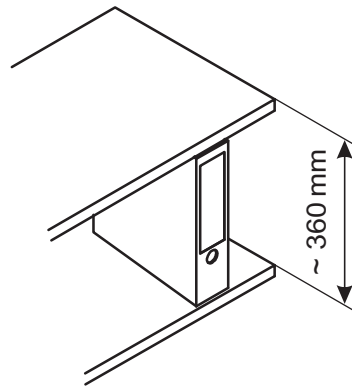

# Serie 1220, 1226 130287

C+P Möbelsysteme GmbH & Co. KG  
Boxbachstraße 1  
D-35236 Breidenbach (Germany)

441280 / 2021-11-09

$\Sigma = 350 \text{ kg}$