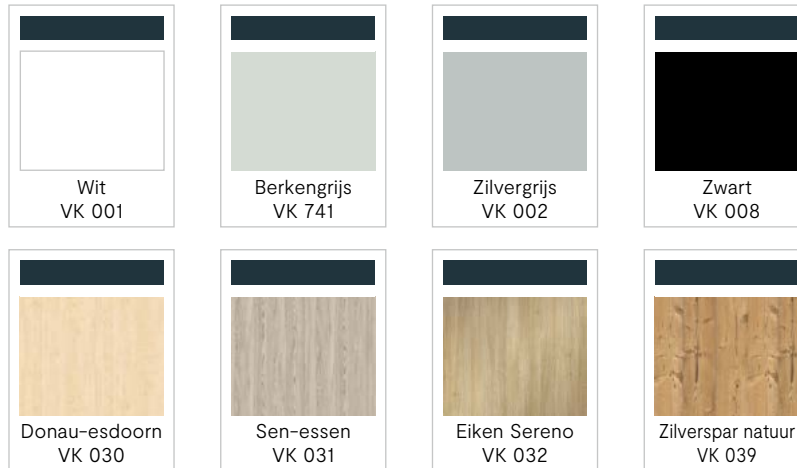

Decorfronten (HPL) decors met massieve kern

met rand met massieve kern, zwart, 13 mm