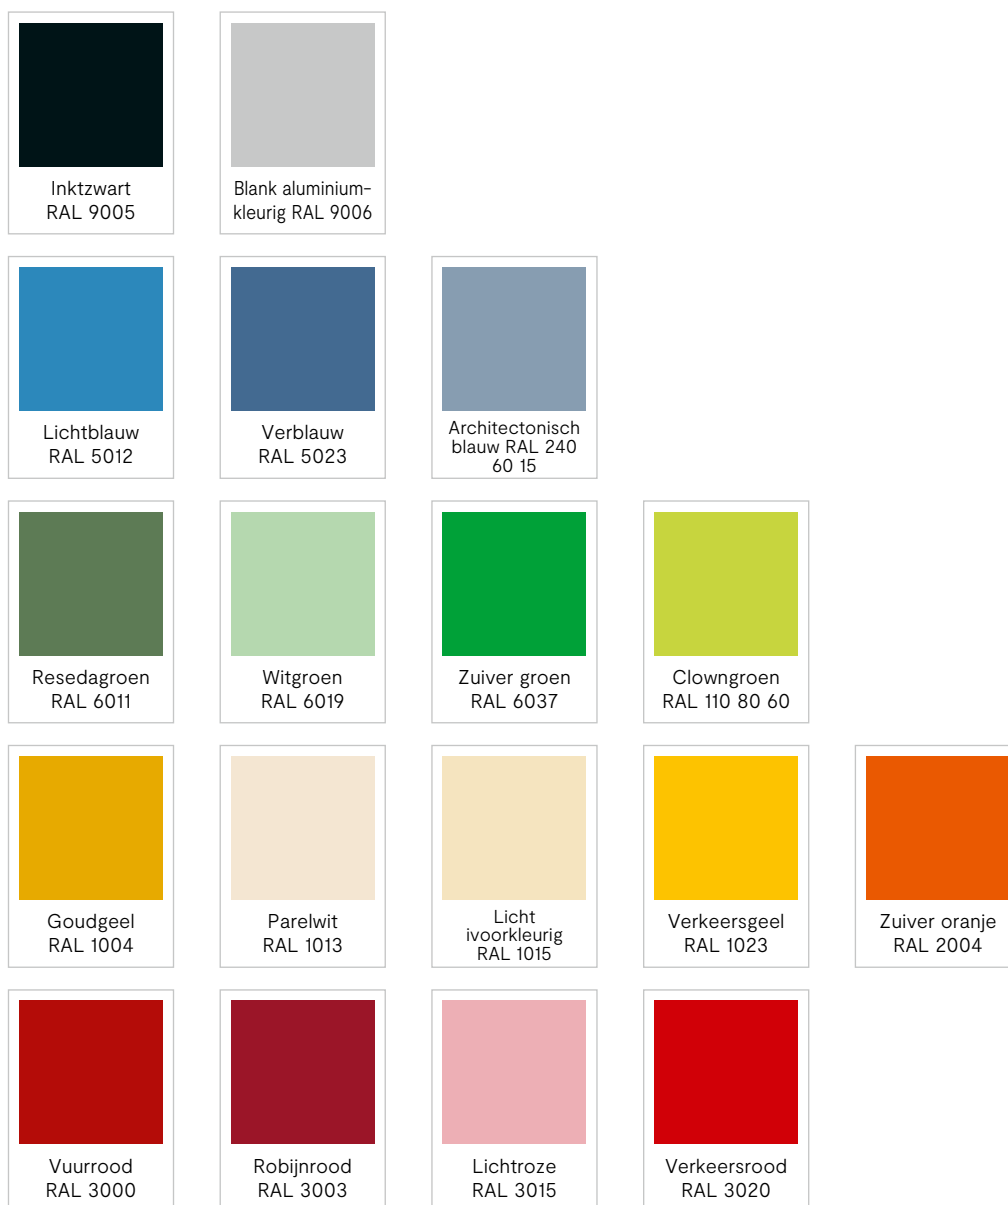

Kleurgroep 1

Tegen meerprijs voor ombouwen / zonder meerprijs voor fronten