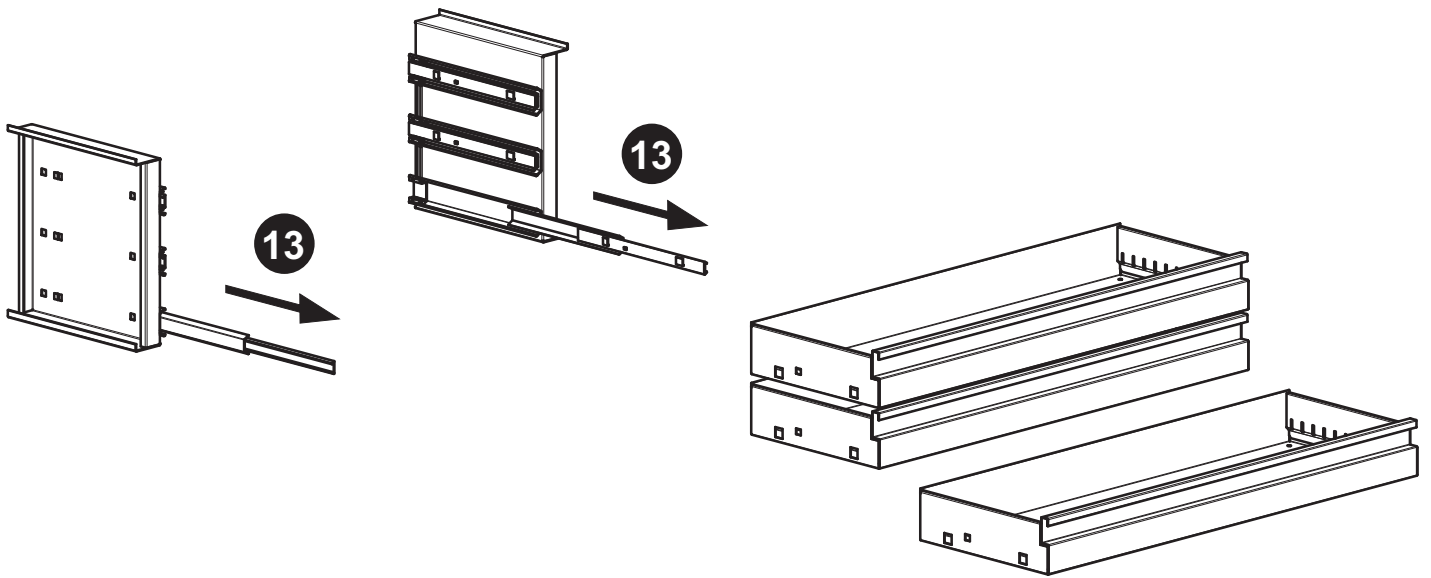

**Serie**  
**8921-5702**  
**8930-5702,**  
**8931-5702,**  
**8932-5702**  
**8921ZE57021**

C+P Möbelsysteme GmbH & Co. KG  
Boxbachstraße 1  
D-35236 Breidenbach (Germany)

441720 / 2010-12-06

A		B		C		D		E	
2x		3x		3x		2x		2x	

		A 2x		B 2x		C 4x			
				2x					

A		B		C		D		E	
4x		1x		1x		2x		1x	

No. 8921-5713

No. 8931-5713

No. 8930-5713

No. 8921-5716

No. 8931-5716

No. 8930-5716