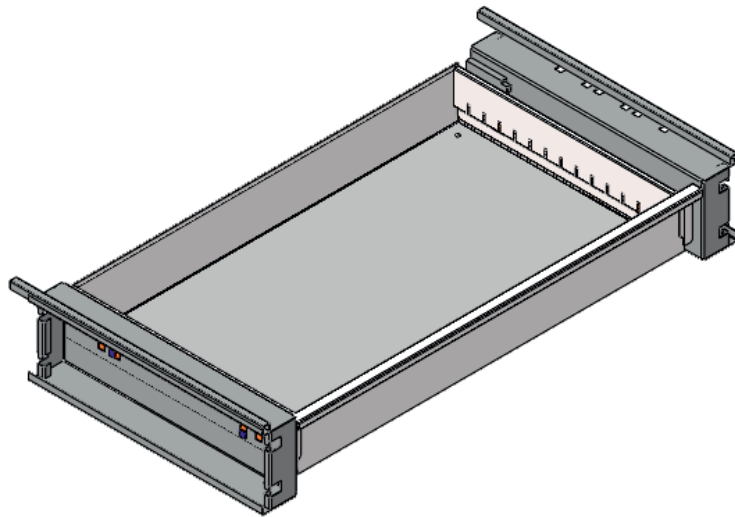

**Serie**  
**8921-5702**  
**8930-5702,**  
**8931-5702,**  
**8932-5702**  
**8921ZE57021**

C+P Möbelsysteme GmbH & Co. KG  
Boxbachstraße 1  
D-35236 Breidenbach (Germany)

441720 / 2010-12-06

A		B		C		D		E	
2x		3x		3x		2x		2x	

		A 2x		B 2x		C 4x			
				2x					

A		B		C		D		E	
4x		1x		1x		2x		1x	

No. 8921-5713

No. 8931-5713

No. 8930-5713

No. 8921-5716

No. 8931-5716

No. 8930-5716