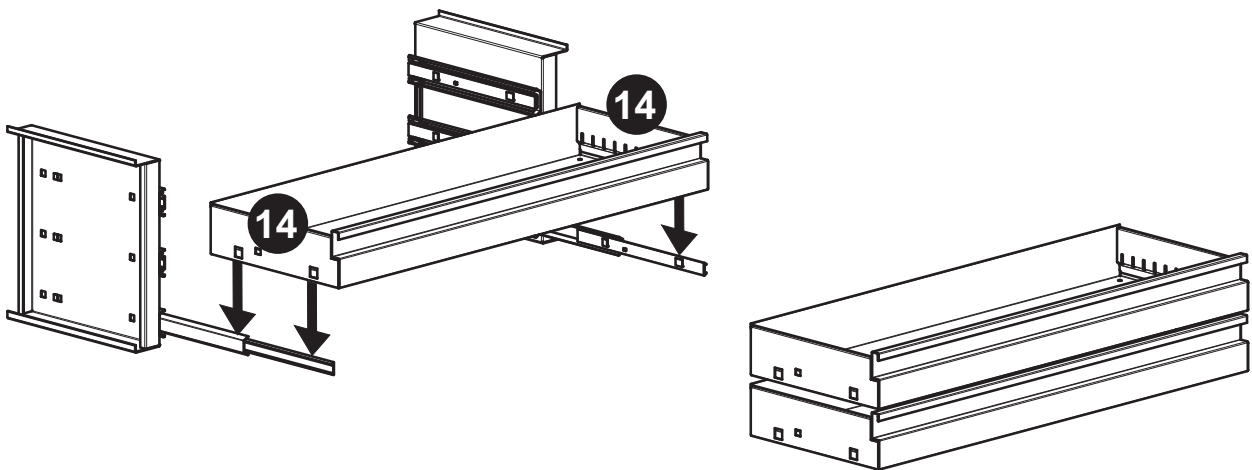

**Serie**  
**8921-5702**  
**8930-5702,**  
**8931-5702,**  
**8932-5702**  
**8921ZE57021**

C+P Möbelsysteme GmbH & Co. KG  
Boxbachstraße 1  
D-35236 Breidenbach (Germany)

441720 / 2010-12-06

A		B		C		D		E	
2x		3x		3x		2x		2x	

		A 2x		B 2x		C 4x			
				2x					

A		B		C		D		E	
4x		1x		1x		2x		1x	

No. 8921-5713

No. 8931-5713

No. 8930-5713

No. 8921-5716

No. 8931-5716

No. 8930-5716