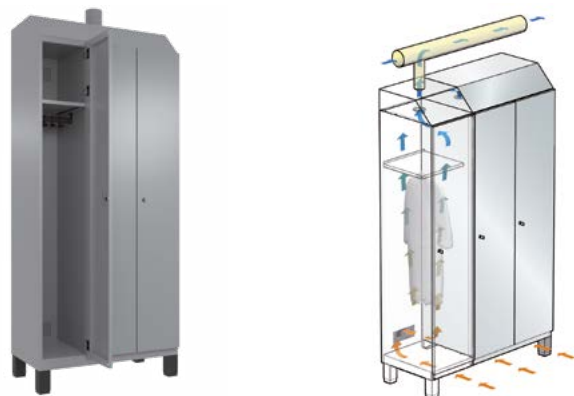

ZBL

Mechanische ventilatie

Onze ZBL-technologie: hoge luchtcirculatie door aansluiting op ventilatiesystemen ter plaatse.

- + Beter drogen en wegnemen van geurtjes
- + Toepassingen bijv. in industriële bedrijven of in de levensmiddelenverwerking
- + Het ventilatiesysteem van de klant verzorgt de afzuiging (bij voorkeur met warmtewisselaar om energieverlies te beperken)
- + Voor optimale ventilatie wordt een lucht-circulatie van 8 tot 10 keer per uur aanbevolen