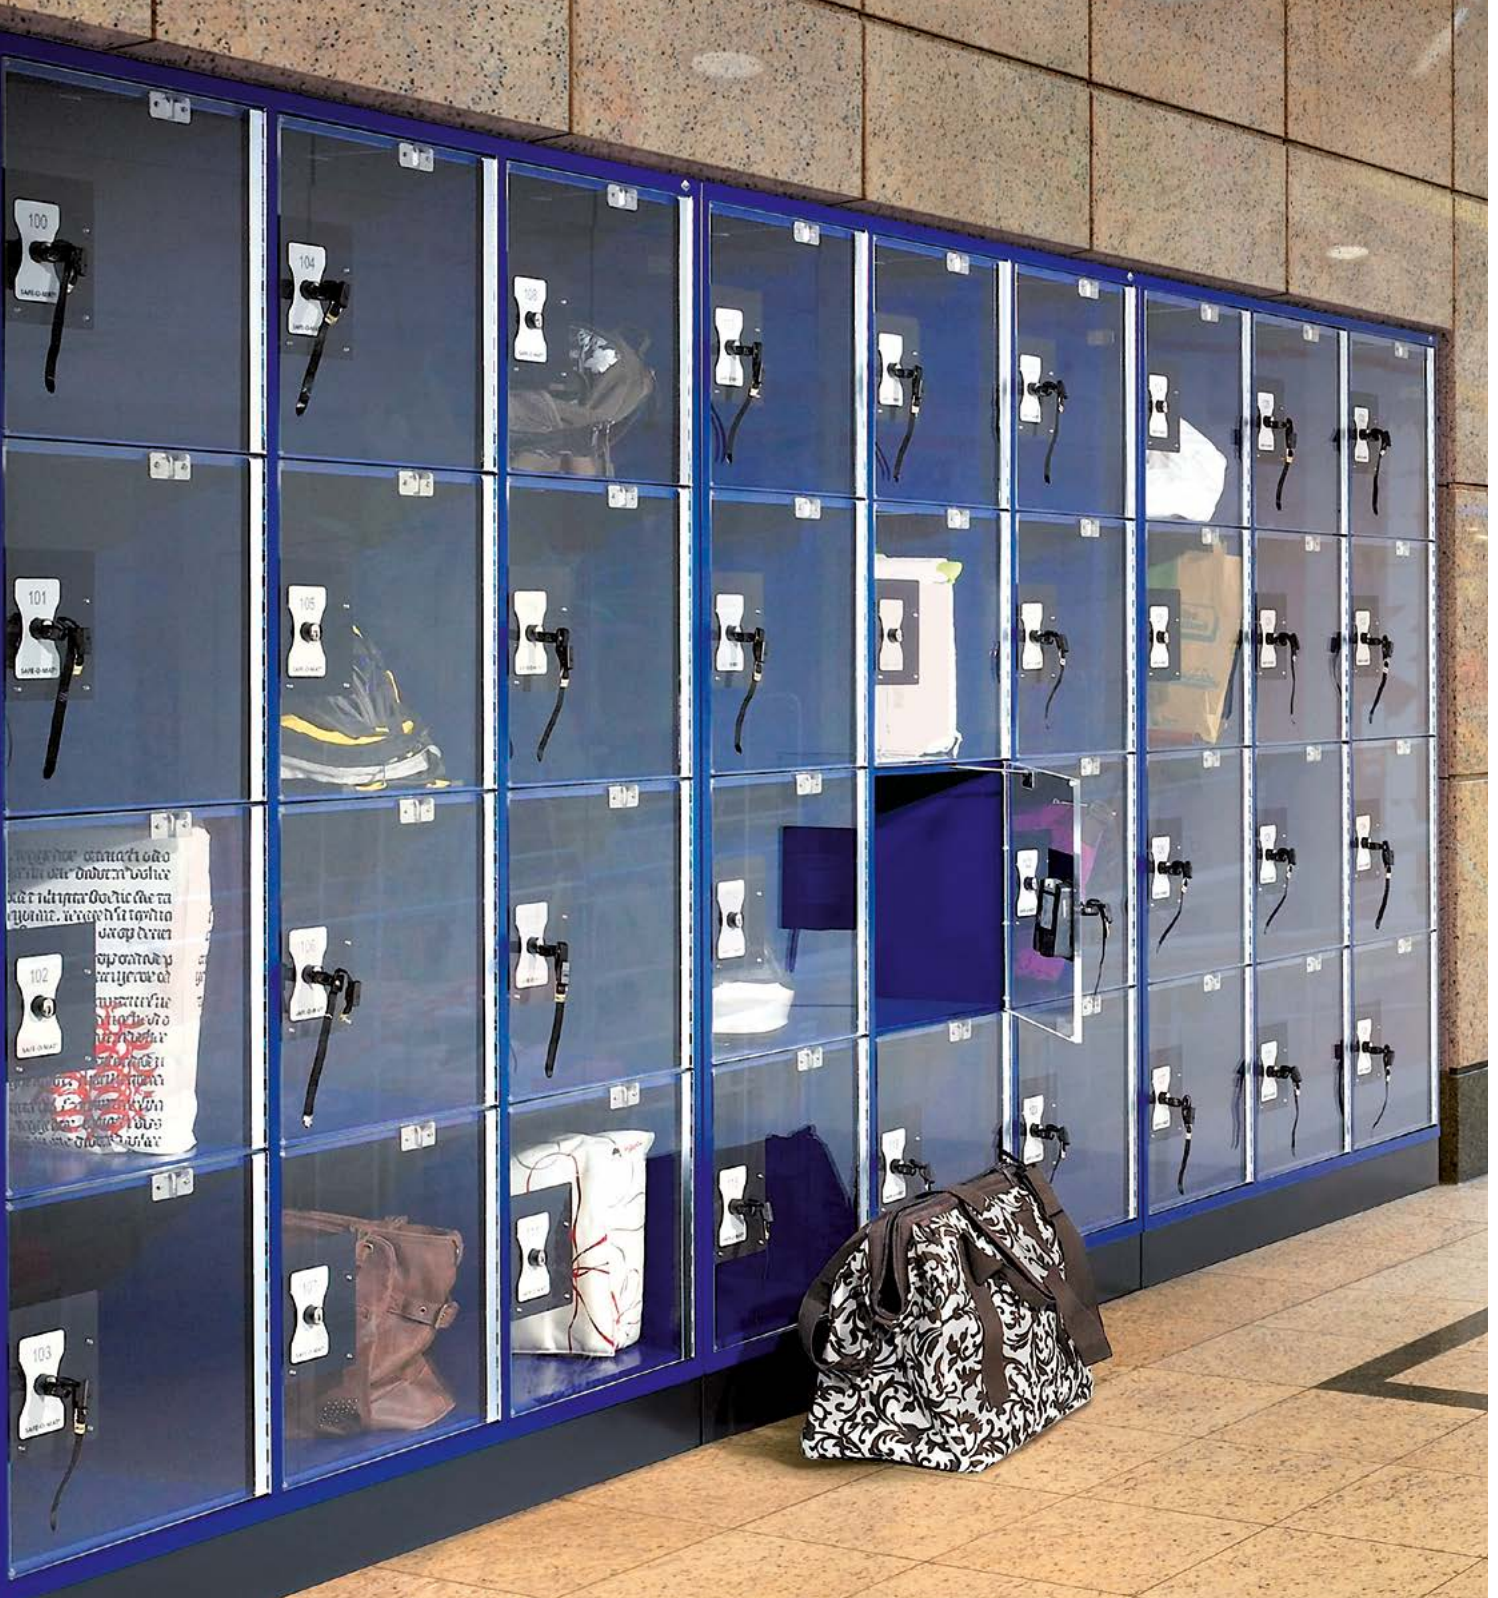

Onderneming

Kleurconcept

Kleedruimtes en garderobes

Werkplaats en bedrijfsleven

Kantoor en archief

+ Toebehoren

Extra uitrustingen, sloten → p. 201

Dit biedt de serie Intro: