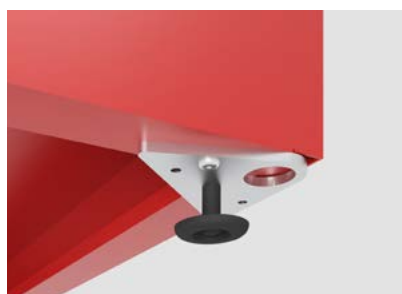

Tot in het kleinste detail uitgewerkte Producteigenschappen en toebehoren

Opklapbare helmhouders met effectieve ventilatie-functie, zonder verstelling geschikt voor alle gangbare merken en maten helm uit de EU.