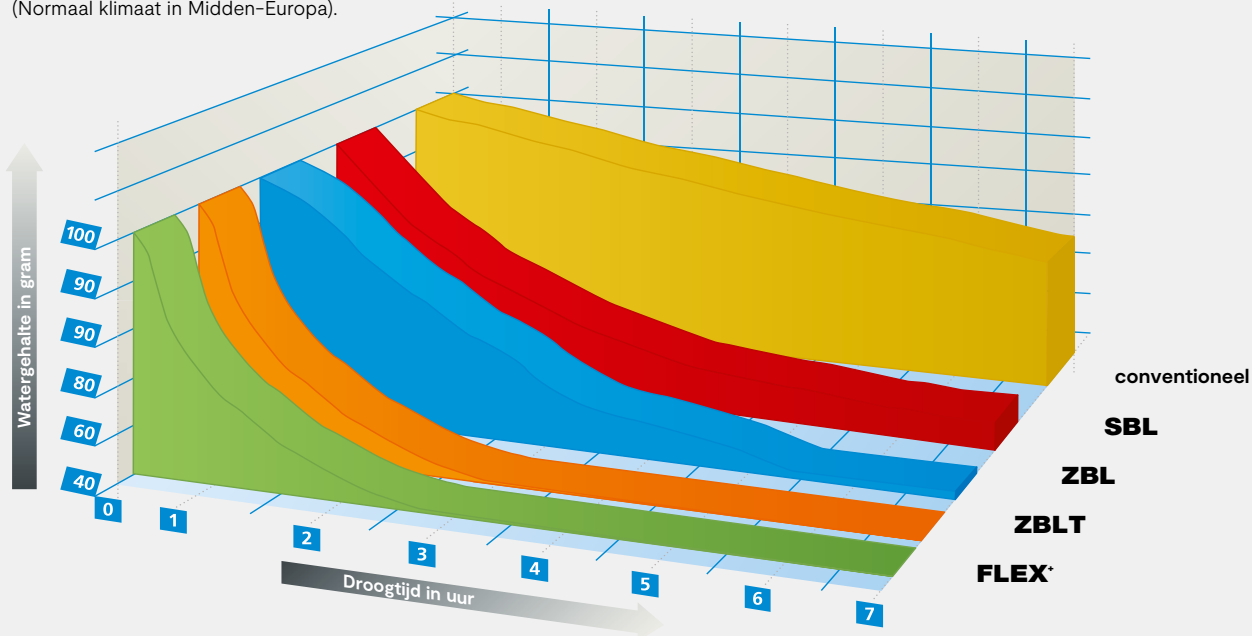

PRESTATIEVERGELIJKING

Alle informatie en waarden zijn gebaseerd op een ruimtetemperatuur van ca. 20 °C bij een relatieve luchtvochtigheid van ca. 50% (Normaal klimaat in Midden-Europa).