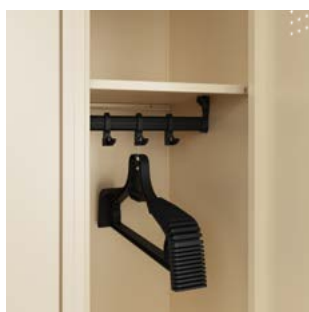

Ventilatie via fraaie perforatie van Evolo PLUS met Comfort-etikethouder

Niet-draaiende en zeer stabiele verschuifbare dubbele haak met speciale ophanging, bijv. voor klerhangers of achteraf te monteren scheidingswanden