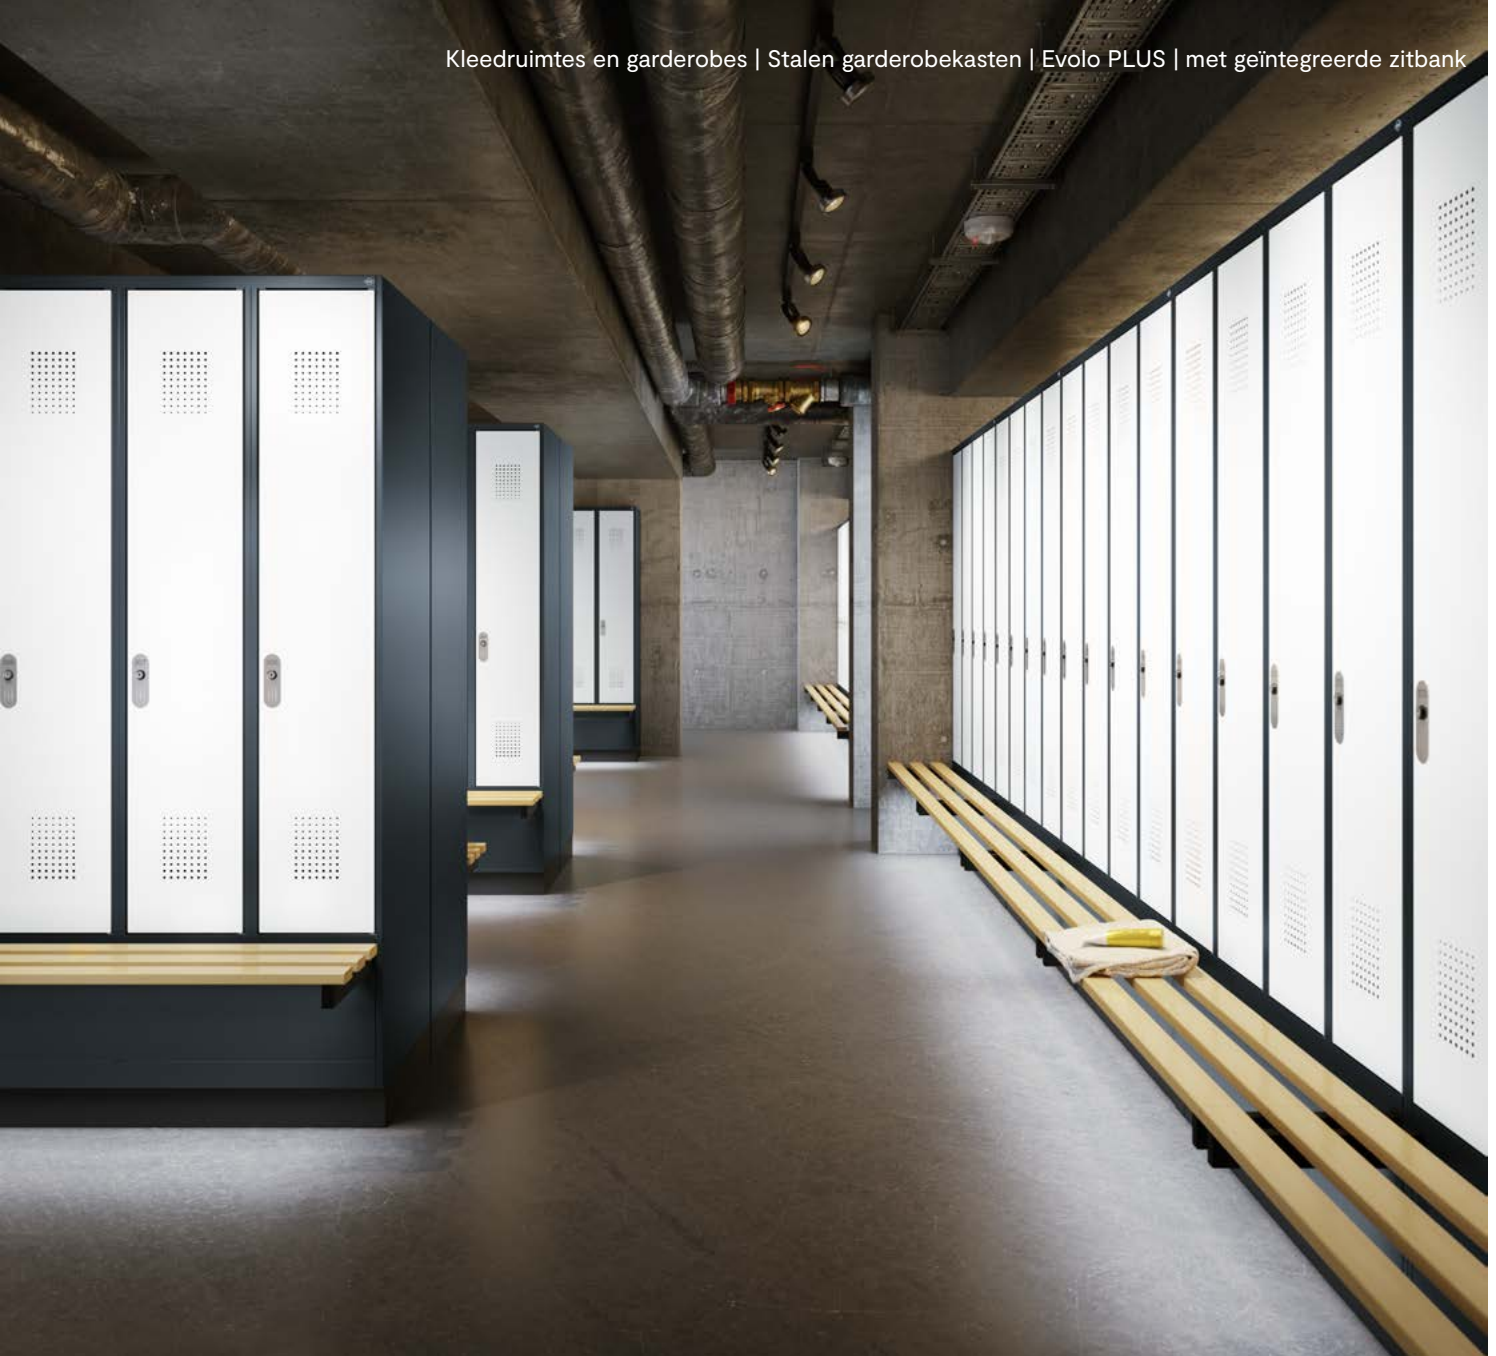

Onderneming

Kleurconcept

Kleedruimtes en garderobes

Werkplaats en bedrijfsleven

Kantoor en archief

Compartimenten	4 x 300	1 x 400	2 x 400	3 x 400
Kastbreedte	1200	400	800	1200
Bestelnr.	049040-40	049040-12	049040-22	049040-32
Prijs				

+ Bestelnr. HPL decordeuren	+ 049140-730	+ 049112-730	+ 049122-730	+ 049132-730
Meerprijs HPL-decordeuren				

+ Accessoires (optioneel)

Selectie → p. 154