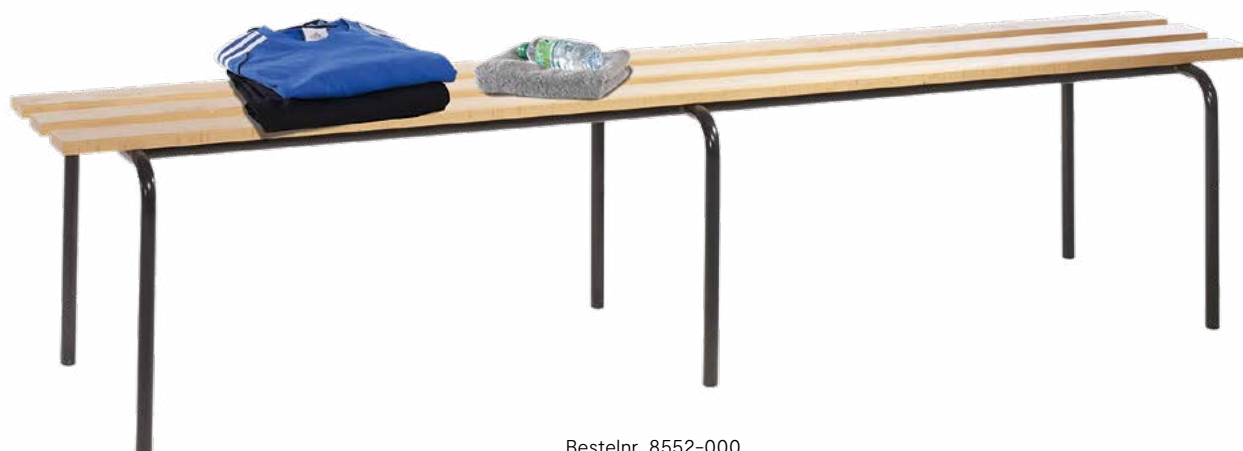

Maten en uitvoering

				
Hoogte: 460	Breedte	1200	1600	2000
Diepte: 460	Bestelnr.	8550-000	8551-000	8552-000
	Prijs			

Bestelnr. 8550-000

Bestelnr. 8551-000

Bestelnr. 8552-000

Zit- en garderobebanken Basic