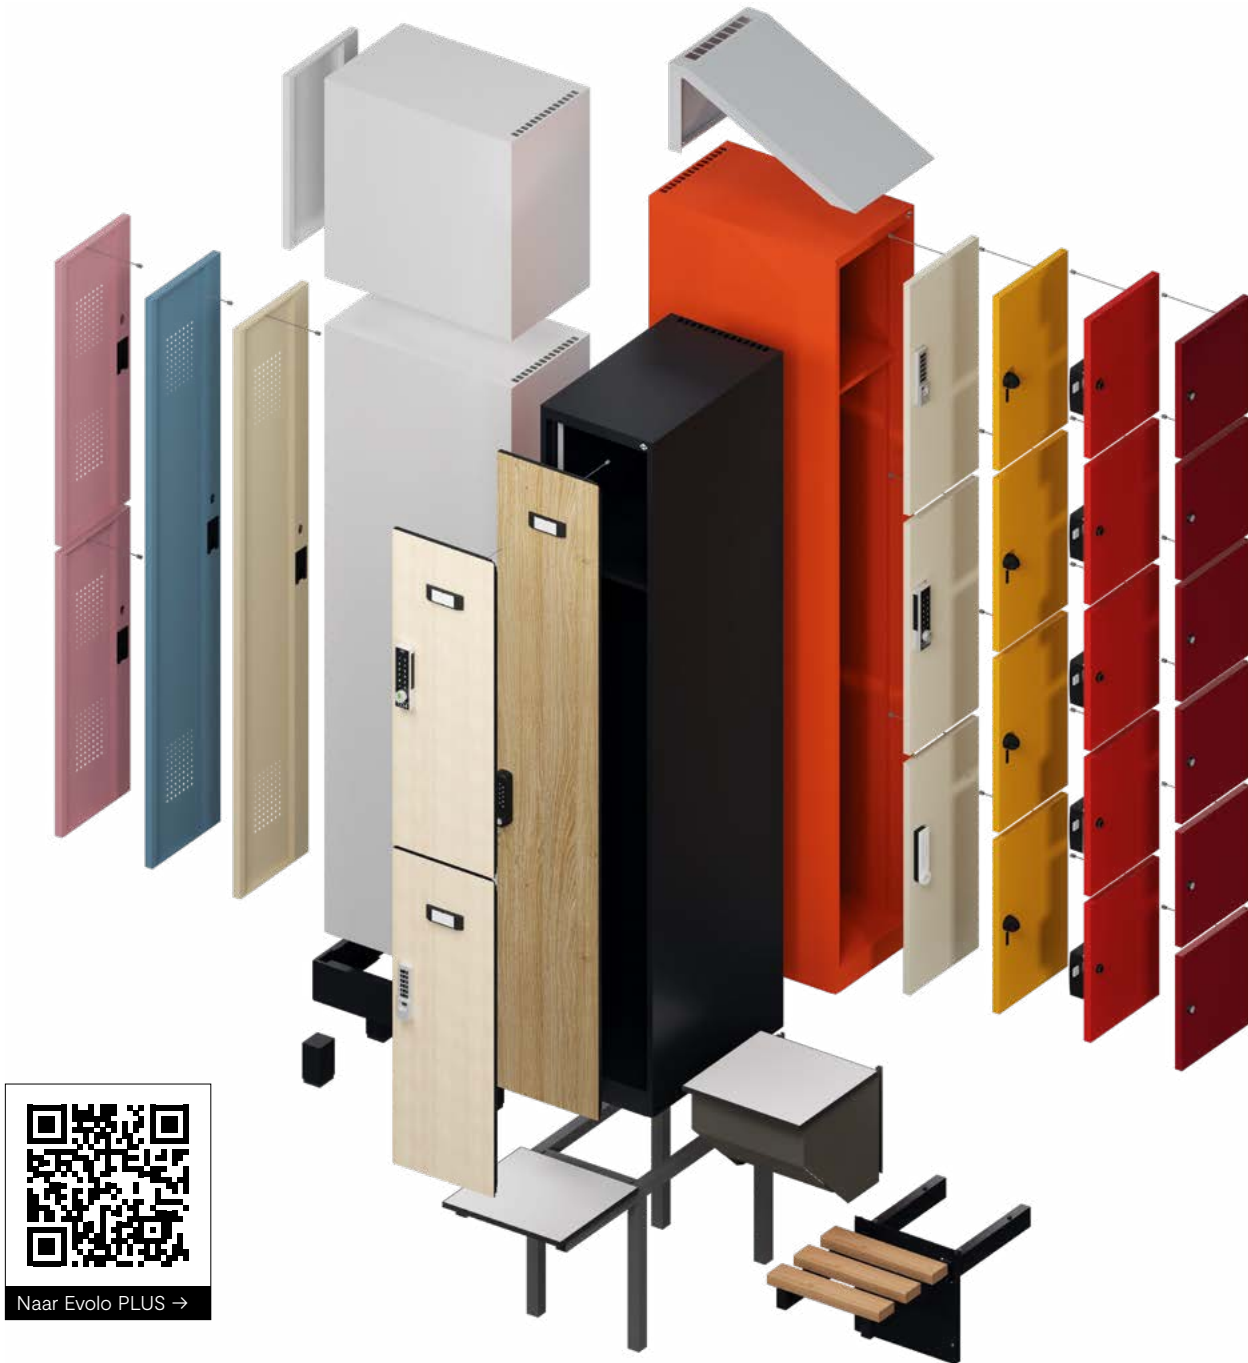

Naar Evolo PLUS →

Onderneming

Kleurconcept

Kleedruimtes en garderobes

Werkplaats en bedrijfsleven

Kantoor en archief