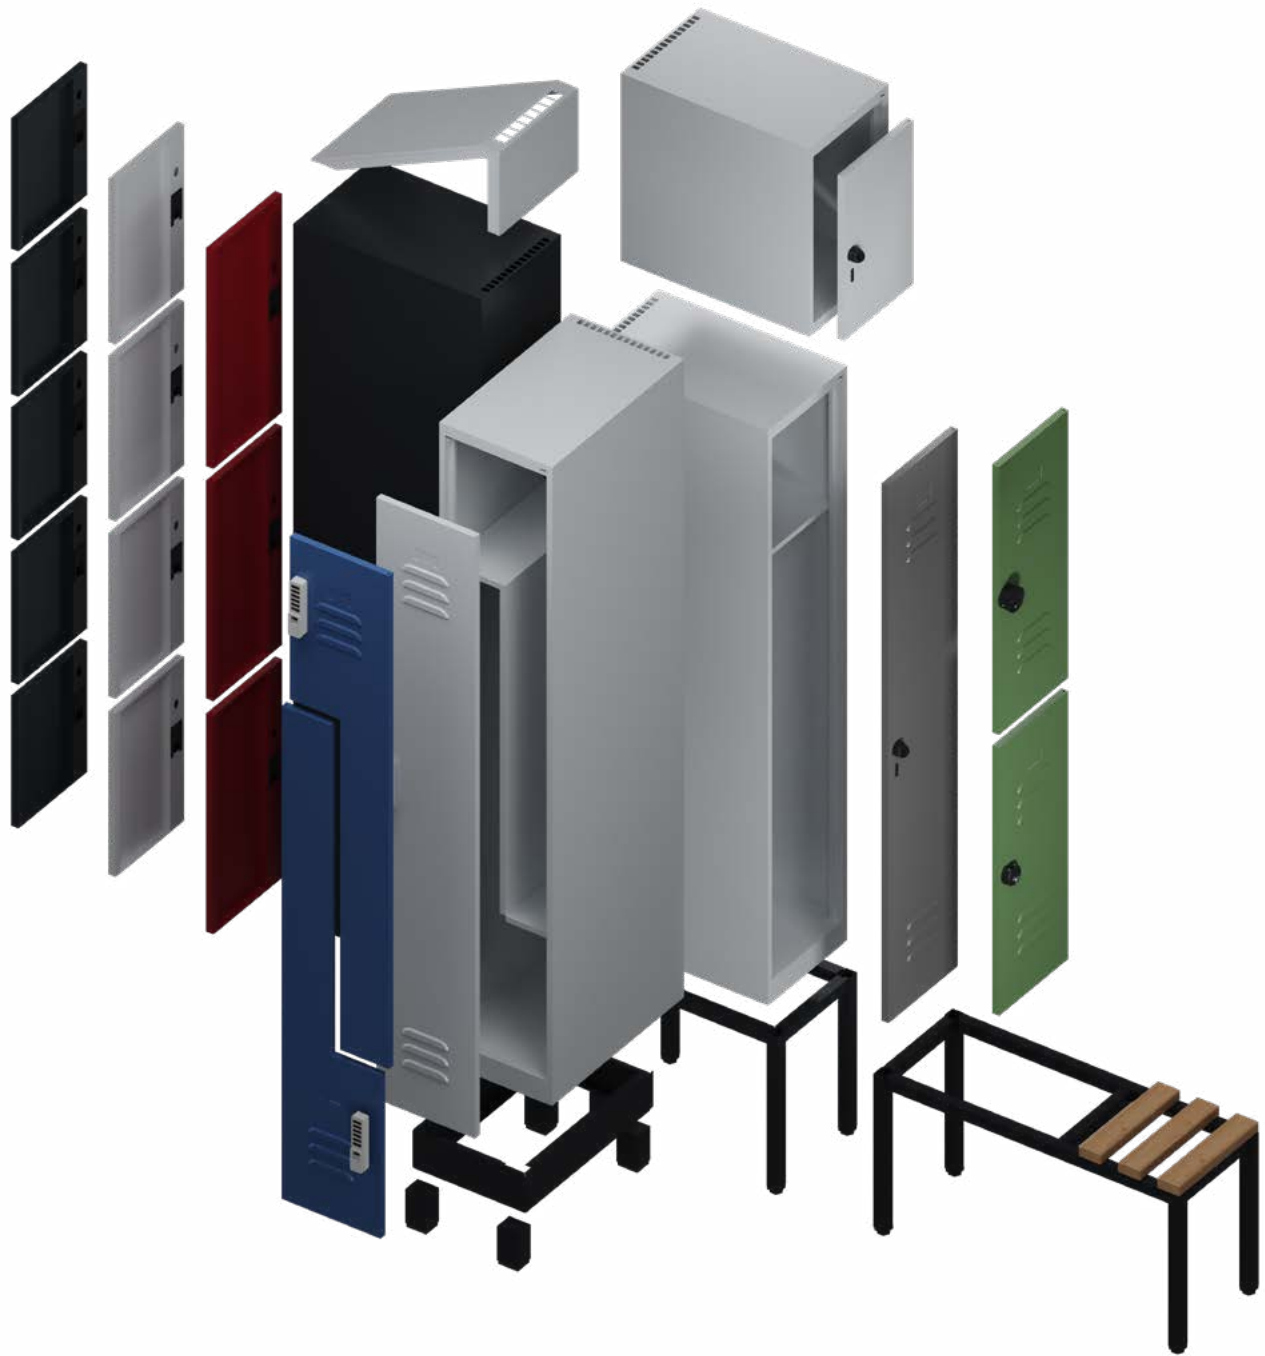

Klassieke ventilatieopeningen met gestante etikethouders

Niet-draaiende en zeer stabiele verschuifbare dubbele haak met speciale ophanging, bijv. voor kleeerhangers of achteraf te monteren scheidingswanden

Klinksluiting voor hangslot (draait in gesloten toestand door en voorkomt zo openbreken door door te draaien), incl. deurbeveiliging

Sterke argumenten

- + Stabiele staalconstructie met hoogwaardige moffellak
- + Voetgedeelte en kastbodem algemeen verzinkt voor een betere corrosiebescherming
- + Inbraakwerende constructie volgens Klasse B conform DIN 4547
- + 2 compartimentsbreedtes, 5 verschillende vakhoogtes
- + Versterkte deuren met scharnieren rechts en aanslagdemper, ventilatieopeningen en etikethouder, evenals klinksluiting voor hangslot (vakkenkasten met gladde deuren en cilinderslot)
- + Kasten met één verdieping: binnenin per compartiment 1 stevig gelast legbord, daaronder stevige kledingstang met 3 niet-draaiende verschuifbare dubbele haak (draagvermogen per stang 40 kg, per dubbele haak 15 kg)
- + Kasten met twee compartimenten boven elkaar: binnenin per compartiment 1 stevige kledingstang met 3 niet-draaiende verschuifbare dubbele haken
- + Legborden kunnen glad worden geveegd
- + Smalle zijpanelen voor een homogeen uiterlijk in rijopstelling, zonder overlappings bij de kastnaden
- + Extra ventilatie door ventilatieopeningen in het legbord en het dak, als zelfventilatieconcept door constructief geoptimaliseerde luchtstroming

Naar keuze staand op de vloer, met poten, sokkel of zitbank

- + Poten van kunststof, sokkel met verhoogde corrosiebescherming, beide bij ombouw in lichtgrijs RAL 7035, anders in zwartgrijs
- + Optionele niveauregeling voor staand model, poten of sokkels
- + Frame zitbank 420 mm hoog van vierkante buis in zwart-grijs, met hoogteregeling 10 mm, zitprofielen beuken 60 x 25 mm, rondom afgerond, blank gelakt met natuurlijke kleurverschillen
- + Zithoogte 450 mm, zitdiepte 315 mm
- + Bank en kast gescheiden om eenvoudig zelf te monteren