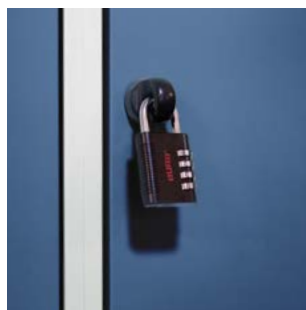

Klassieke ventilatieopeningen met gestante etikethouders

Niet-draaiende en zeer stabiele verschuifbare dubbele haak met speciale ophanging, bijv. voor kleeerhangers of achteraf te monteren scheidingswanden