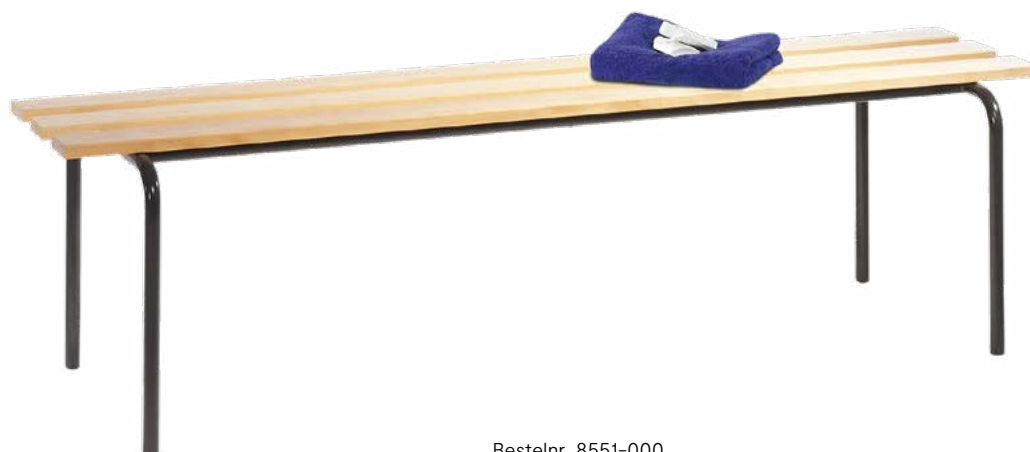

Bestelnr. 8551-000