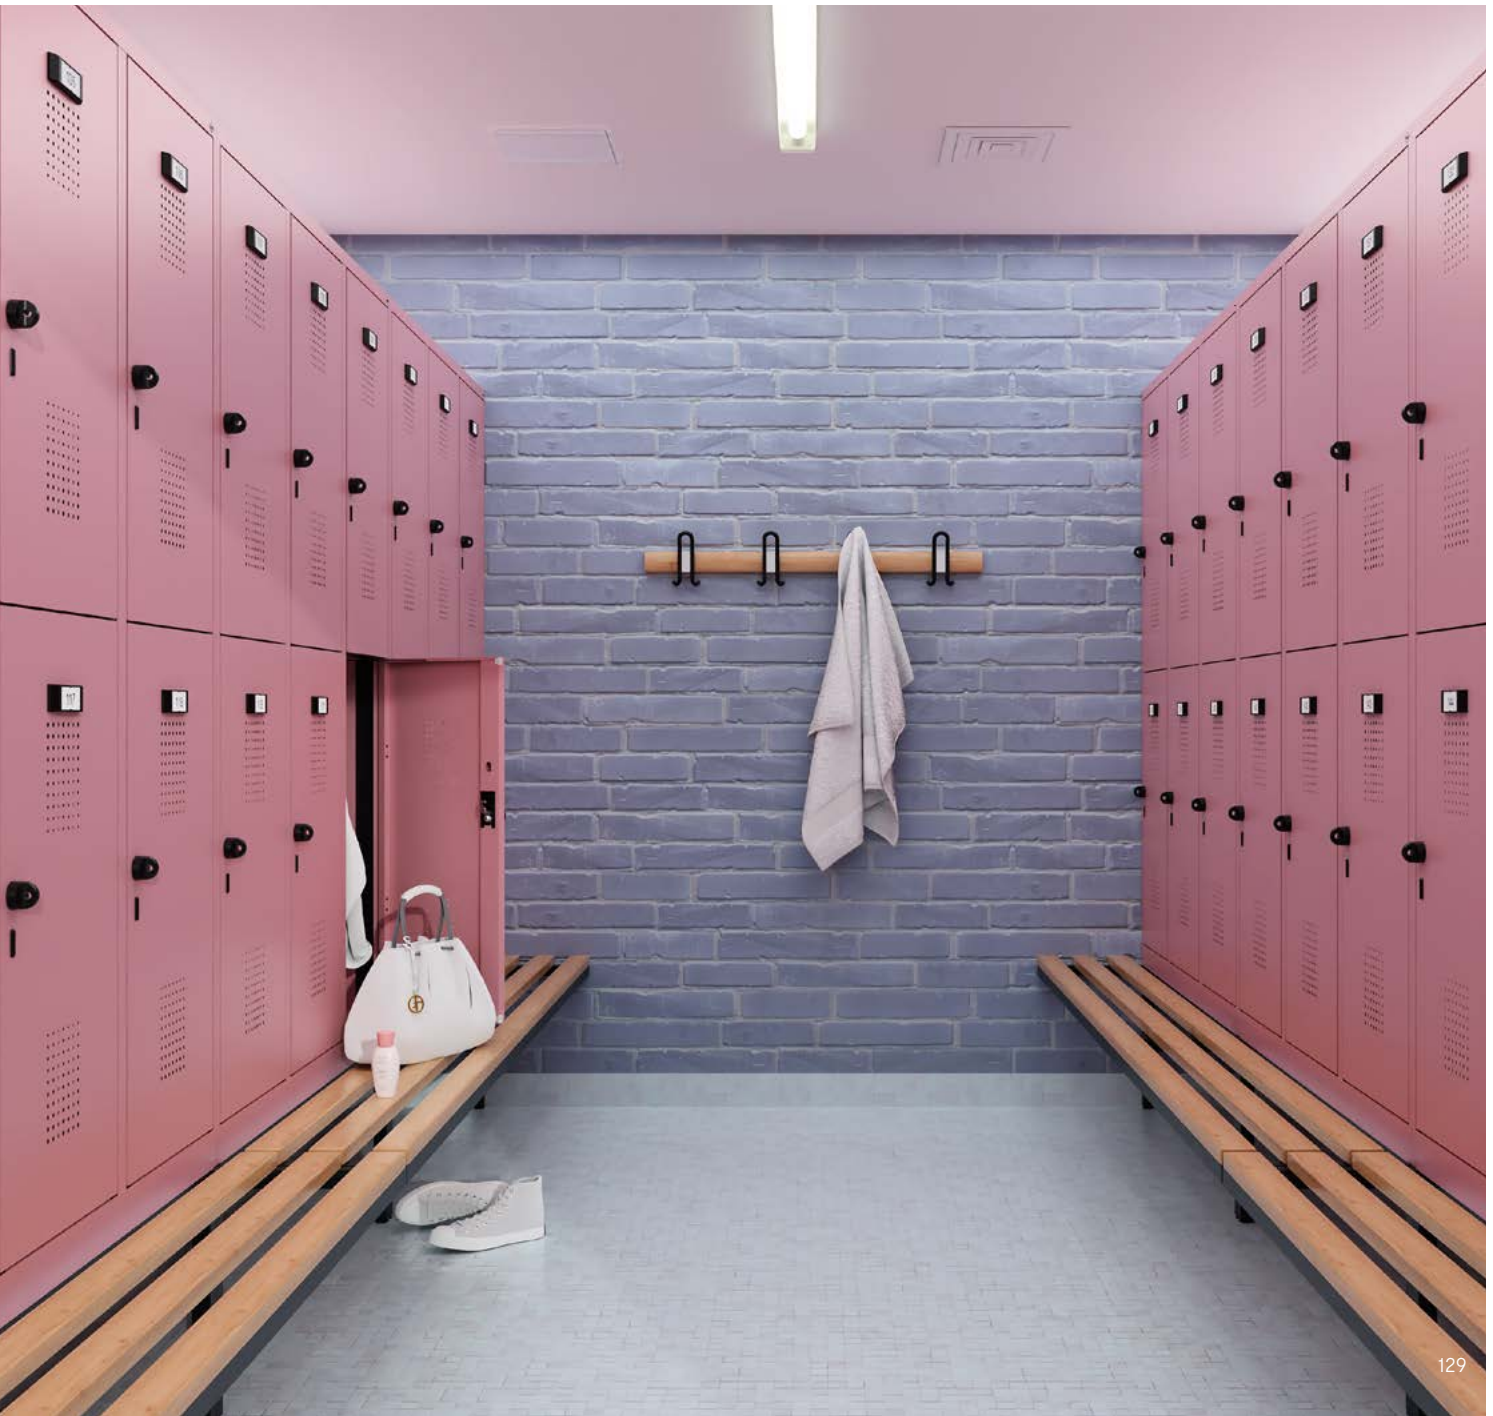

Bestelnr. 0493507-20

Bestelnr. 0493407-30
+ 08050-70130
+ 08500-7721R

Bestelnr. 0493307-40
+ 00008-70R

Bestelnr. 0493307-32
+ 049232-730
+ 08050-70132

Evolo PLUS

Garderobekasten met twee compartimenten boven elkaar.