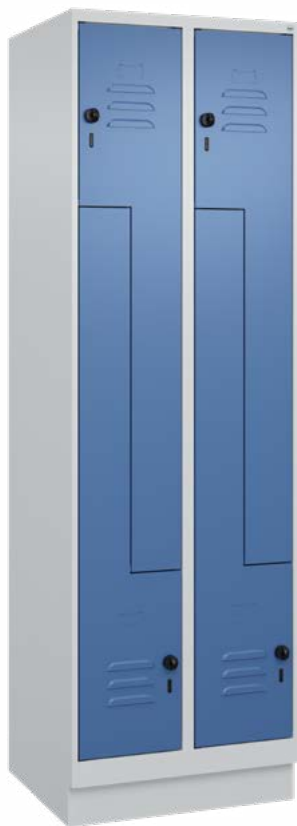

Bestelnr. 080023-204