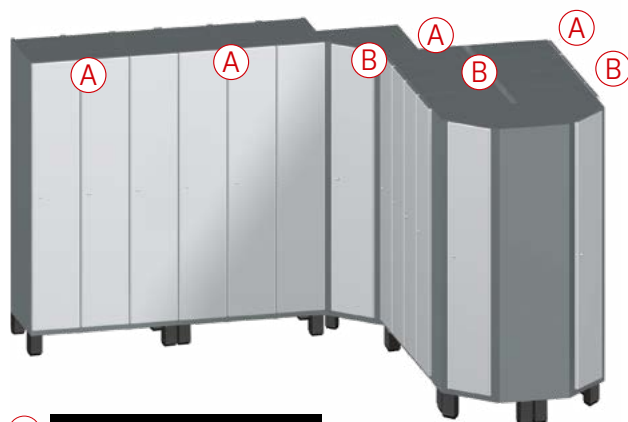

Cambio

Garderobekasten.

Dit biedt de serie Cambio:

- + Stabiele staalconstructie met opliggende deuren en hoogwaardige moffellak
- + **Afgeschuind in de ombouw – voor hoge stabiliteit en eenvoudig, comfortabel uitnemen van de kleding**
- + **Innovatieve ventilatie met het SBL-concept standaard**
- + Fronten van staal (enkelwandig, optioneel dubbelwandig en geïsoleerd) of HPL (optioneel) met houtdecor voor een nog aantrekkelijker uiterlijk
- + Deurscharnieren van aluminium/kunststof voor stalen deuren
- + Roestvrijstalen deurscharnieren voor HPL-decorfronten
- + Deuropeningsbegrenzer 90° en voor uitstekende sluiteigenschappen standaard
- + **Ombouw, sokkel en stalen deuren standaard elektrolytisch verzinkt**
- + Cilinderslot met 2 sleutels
- + **Optimale luchtcirculatie door vastgelegde vrije ventilatieruimtes voor en achter het legbord**
- + Stevige ovale kledingstang, 3 niet-draaiende haken met systeemsteun, bijv. voor kleeerhangers of verschuifbare scheidingswanden
- + Tal van indelingsmogelijkheden voor elke behoefte
- + **Insteekbaar schoenenrek, gemakkelijk achteraf te monteren door de gebruiker**
- + Hoogteverstelling door verstelbare kunststof voetjes van 130 mm hoog, gemakkelijk van binnen en buiten te bedienen
- + Sokkel in hoogte verstelbaar
- + Corrosiebescherming door slijtvaste kunststof poten
- + Naar keuze met poten of sokkel en royale opbergbox of zitbank op aanvraag