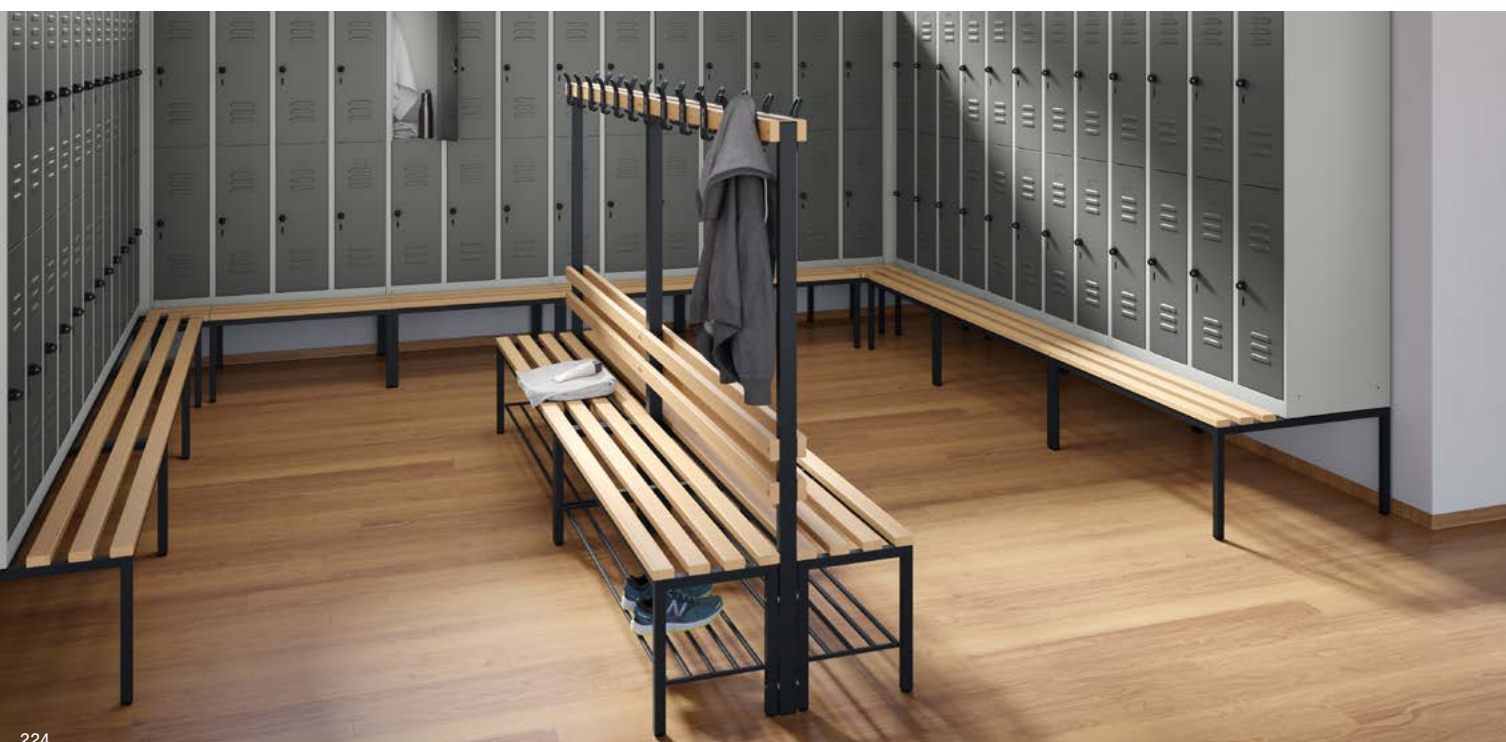

Zit- en garderobebanken Basic

NIEUW
Solid
Banken

Solid Banken

Dit bieden de zit- en garderobebanken BASIC:

- + stabiele constructie van vierkante buizen 30 x 30 mm van staal met hoogwaardige moffellak
- + zittingen, rugleuningen en hakenlijsten van rondom geschaafde en afgeronde, hardhouten latten, in het profiel 60 x 25 mm, blank gelakt, met natuurlijke kleurverschillen
- + Alternatief zijn kunststof zittinglatten met stalen kern zonder meerprijs verkrijgbaar voor alle modellen
- + Vloerdoppen voor een eenvoudige hoogteregeling (10 mm)
- + Hakenlijsten met dubbele, kunststof kleeerhaken, verborgen volgens DIN 7917
- + Levering voorgemonteerd voor direct gebruik
- + Optioneel schoenenrooster, ook later nog te monteren
- + Frame standaardkleur RAL 7021 zwartgrijs

Maten en uitvoering

Vrijstaande zitbank

Frame in RAL 7021 zwartgrijs (standaard)

Hoogte: 420

Diepte: 353

Breedte

poten

Bestelnr.

Prijs

1060

**NIET MEER
BESCHIKBAAR**

8050-000

1560

**NIET MEER
BESCHIKBAAR**

8051-000

1960

**NIET MEER
BESCHIKBAAR**

8052-000

Breedte

8050-010

8051-010

8052-010

**NIET MEER
BESCHIKBAAR**