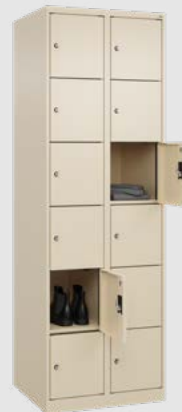

Vakkenkasten
→ p. 134