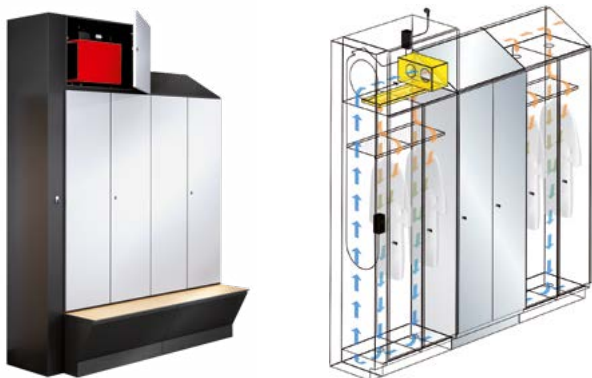

ZBLT

Mechanische ventilatie met droger

Onze ZBLT-technologie: hoogste droogefficiëntie bij minime energieverbruik.

- + Gesloten droogstelsel voor maximaal 15 compartimenten met geïntegreerde condensdroger
- + Bijvoorbeeld in gebruik op bouwterreinen, bij de wegebouw of in de bouwsector
- + Hiervoor is alleen een afvoer nodig voor condenswater en een stroomaansluiting
- + Bijzonder energie-efficiënt: stroomverbruik droger slechts 550 watt!
- + Droogcapaciteit tot 30 liter water per dag!
- + Naast vocht worden ook geurtjes grotendeels geëlimineerd
- + Maakt een aparte, energieverslindende droogruimte overbodig.