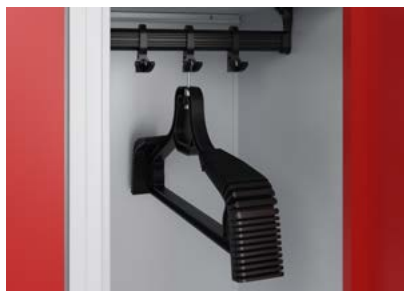

Speciale klee-hanger voor het drogen voorkomt kreuken van de kleding en versnelt het drogen door een optimale luchtcirculatie.