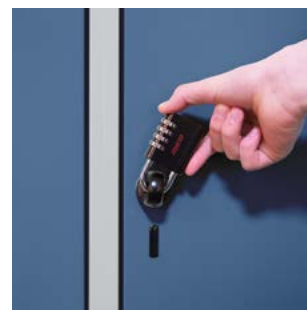

Klinksluiting voor hangslot (draait in gesloten toestand door en voorkomt zo openbreken door door te draaien), incl. deurbeveiliging

Sterke argumenten

- + Stabiele staalconstructie met hoogwaardige moffellak
- + Voetgedeelte en kastbodem algemeen verzinkt voor een betere corrosiebescherming
- + Inbraakwerende constructie volgens Klasse B conform DIN 4547
- + 2 compartimentsbreedtes, 5 verschillende vakhoogtes
- + Versterkte deuren met scharnieren rechts en aanslagdemper, ventilatieopeningen en etikethouder, evenals klinksluiting voor hangslot (vakkenkasten met gladde deuren en cilinderslot)
- + Kasten met één verdieping: binnenin per compartiment 1 stevig gelast legbord, daaronder stevige kledingstang met 3 niet-draaiende verschuifbare dubbele haak (draagvermogen per stang 40 kg, per dubbele haak 15 kg)
- + Kasten met twee compartimenten boven elkaar: binnenin per compartiment 1 stevige kledingstang met 3 niet-draaiende verschuifbare dubbele haken
- + Legborden kunnen glad worden geveegd
- + Smalle zijpanelen voor een homogeen uiterlijk in rijopstelling, zonder overlappings bij de kastnaden
- + Extra ventilatie door ventilatieopeningen in het legbord en het dak, als zelfventilatieconcept door constructief geoptimaliseerde luchtstroming

Naar keuze staand op de vloer, met poten, sokkel of zitbank

- + Poten van kunststof, sokkel met verhoogde corrosiebescherming, beide bij ombouw in lichtgrijs RAL 7035, anders in zwartgrijs
- + Optionele niveauregeling voor staand model, poten of sokkels
- + Frame zitbank 420 mm hoog van vierkante buis in zwart-grijs, met hoogteregeling 10 mm, zitprofielen beuken 60 x 25 mm, rondom afgerond, blank gelakt met natuurlijke kleurverschillen
- + Zithoogte 450 mm, zitdiepte 315 mm
- + Bank en kast gescheiden om eenvoudig zelf te monteren