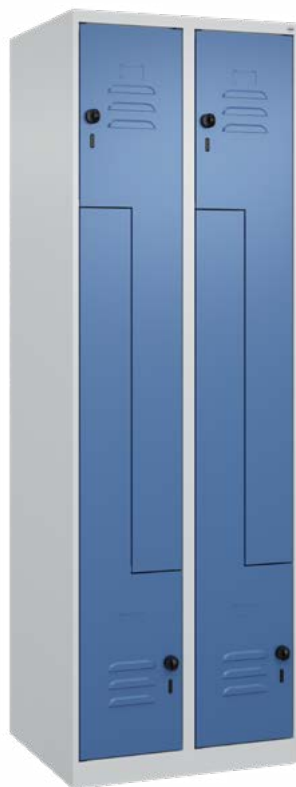

Classic PLUS

Z-garderobekasten.

Z-kasten hebben slechts de ruimte mpdig van een kast met twee compartimenten boven elkaar, maar ze bieden ophangcapaciteit voor lange kledingstukken. Geen risico van stoten tegen de deuren dankzij de uitgekiende positie van het slot.

Per compartiment 1 deur, bergruimte boven of onder, stevige ovale kledingstang en 3 niet-draaiende verschuifbare haken.

Deuren boven en onder met ventilatieopeningen, gestanste etikethouder en klinksluiting voor hangslot.

Netto binnenmaat van het smalle bereik (comp.-br. 300/400 mm): Deuren 109/159 mm

Bestelnr. 080003-204