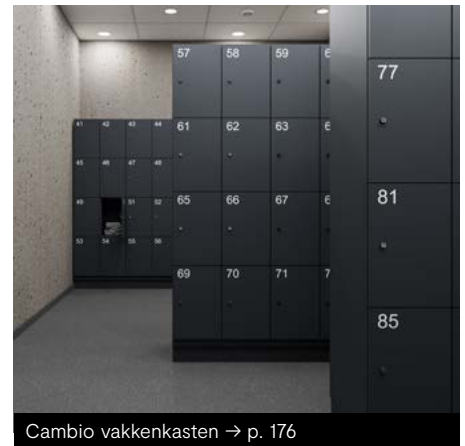

Evolu PLUS vakkenkasten → p. 134

Cambio vakkenkasten → p. 176

Resisto

De 'hufferproof' kasten met speciale deuren

- + Stabiele staalconstructie met hoogwaardige moffellak
- + 3 vakhoogtes en 2 vakdieptes voor elke behoefte
- + Speciale 'hufferproof' deuren van 1,5 mm dik staal, met welving naar voor, deurophanging middels doorlopende scharnierpen (bestand tegen trappen!)
- + Geïntegreerde deuropeningsbegrenzer 80° standaard
- + Kastsokkel in ombouwkleur
- + Elk vak met cilinderslot en 2 sleutels
- + Naar keuze andere sluitingen: klinksluitingen, beveiligde klinksluitingen, hoofdsluitsysteem, Safe-O-Mat-sloten
- + 30 mm hoogteregeling

Deurophanging pianoscharnier	Deurophanging middels doorlopende scharnierpen	Verschillende vakafmetingen	Compartmenten voor motorhelmen	Afdekleblad (gecoate spaanplaat)	Sokkel 100 mm	Poten	Hoogte- regeling	Slot- varianten
●	–	●	B 400	–	●	–	–	●
●	–	–	B 400	●	●	–	–	●
–	–	●	–	–	●	●	–	optioneel
–	●	●	B 380	●	●	–	●	●
–	●	●	B 380	–	●	–	●	●