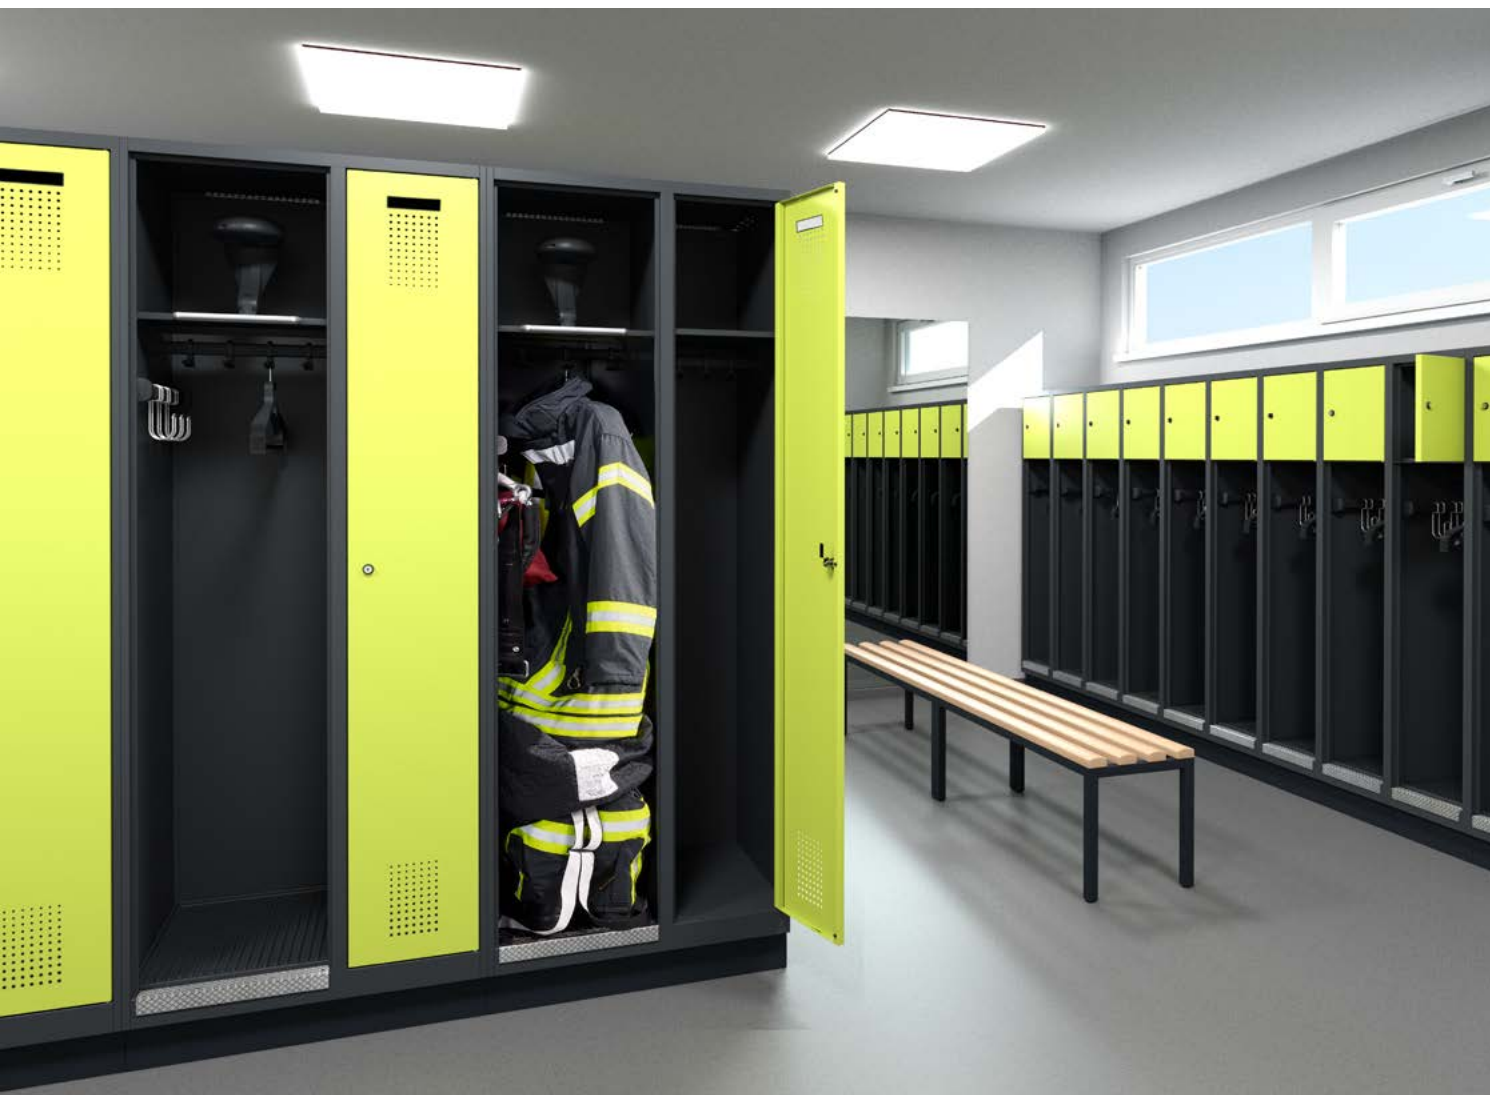

Werkplaats en bedrijfsleven

Kantoor en archief