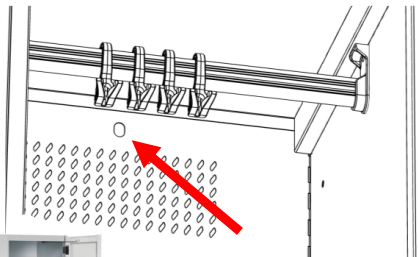

⚠️ WARNUNG ⚠️ WARNING ⚠️ AVERTISSEMENT ⚠️ WAARSCHUWING ⚠️ OSTRZEŻENIE