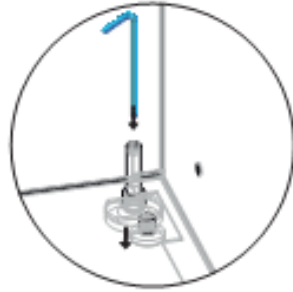

				1
--	--	--	--	---

				2
--	--	--	--	---

3

**⚠️ WARNUNG ⚠️ WARNING ⚠️ AVERTISSEMENT ⚠️ WAARSCHUWING ⚠️ OSTRZEŻENIE**

**2x**

				5
--	--	--	--	---

				6
--	--	--	--	---

				7
--	--	--	--	---

< Ø 6,5 mm  
> Ø 8,0 mm

Ø 6,5 ... 8,0 mm

Art.-Nr.:  
99699-00000

C + P Der Reiniger