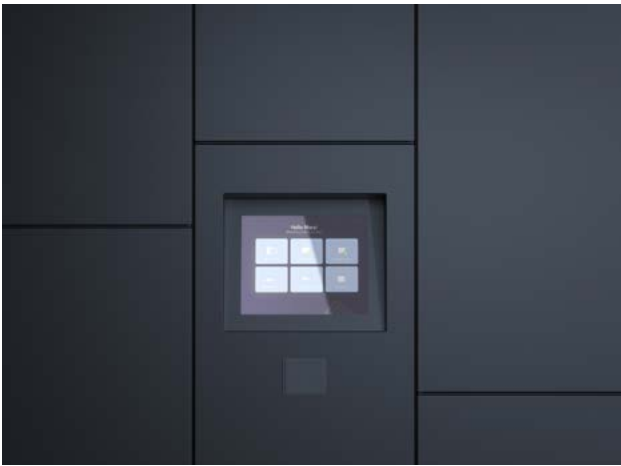

# Uw deur naar een magisch efficiënte tijd C+P SmartLocker.

Een wereld waarin sleutels geen betekenis hebben. Een vak dat precies opengaat op het juiste moment. Objecten die morgen achter een andere deur verschijnen dan gisteren. Wat lijkt op tovenarij is – zoals bij elke show – in feite geavanceerde technologie. In één opzicht verschillen de trucs van onze SmartLockers echter van typische goocheltrucs: ze dienen niet in de eerste plaats om te verbluffen en te vermaken. In tegendeel: ze moeten de workflows in uw bedrijf slimmer en efficiënter maken. Zodat u tijd, ruimte en geld bespaart. Zodat u en uw team zich kunnen concentreren op jullie eigenlijke taken. En zodat kasten niet langer slechts een passieve opbergruimte zijn, maar een echt actieve aanwinst voor uw organisatie worden. Toch het mag het ook wel een beetje voor de lol zijn, nietwaar? Gordijn omhoog voor de nieuwe C+P SmartLocker...

Via het display zijn vakken te openen en is info over de inhoud beschikbaar