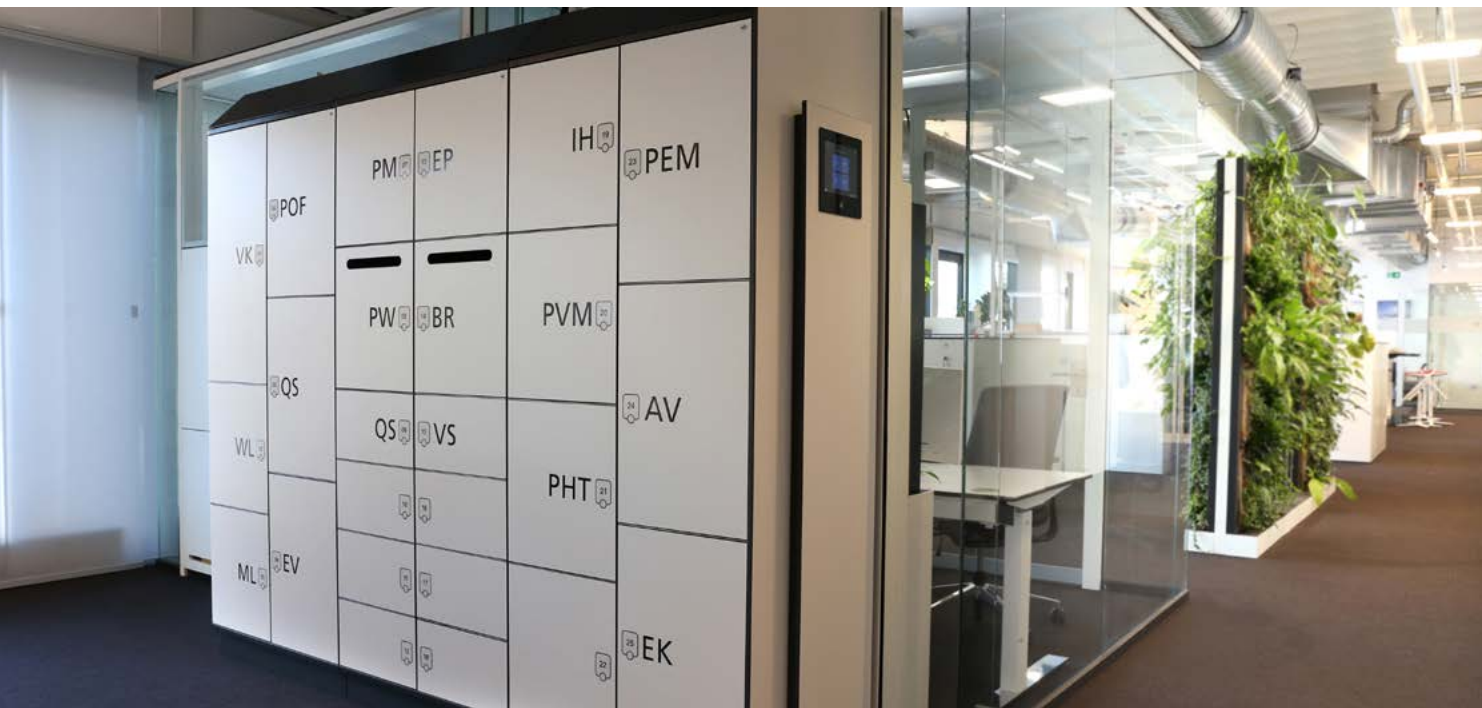

## Moderne architectuur van glas.

Uitbreidingsraster, planning, akoestiek en vormgeving – allemaal onderwerpen die te maken hebben met scheidingswandsystemen. Om al deze onderwerpen met vertrouwen te kunnen aangaan, is er vooral één ding nodig: ervaring.

C + P produceert al meer dan 40 jaar scheidingswanden. Een team van ervaren productspecialisten staat klaar voor

deskundig advies en planning. Kenmerken van moderne architectuur en ook van veel kantoorconcepten zijn een grote helderheid en openheid van de te ontwerpen ruimten. C + P Light – met glas zij aan zij – creëert maximale transparantie.