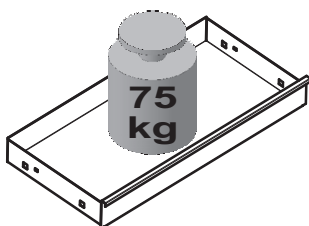

**Serie 8921 - 523x
8931 - 523x**

C+P Möbelsysteme GmbH & Co. KG
Boxbachstraße 1
D-35236 Breidenbach (Germany)

www.cp.de

447880 / 2023-03-07

		A		B		C			
		2x		2x		4x			
				2x	 SW 10				

930

No. 8921-5713

1200