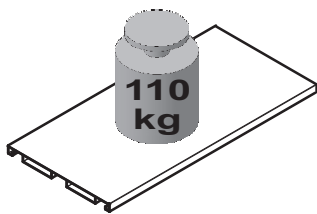

**Serie 8921 - 523x
8931 - 523x**

C+P Möbelsysteme GmbH & Co. KG
Boxbachstraße 1
D-35236 Breidenbach (Germany)

www.cp.de

447880 / 2023-03-07

		A		B		C			
		2x		2x		4x			
				2x	 SW 10				

930

No. 8921-5713

1200