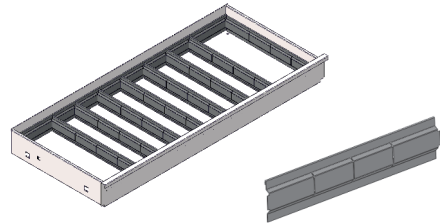

No. 8931-5716