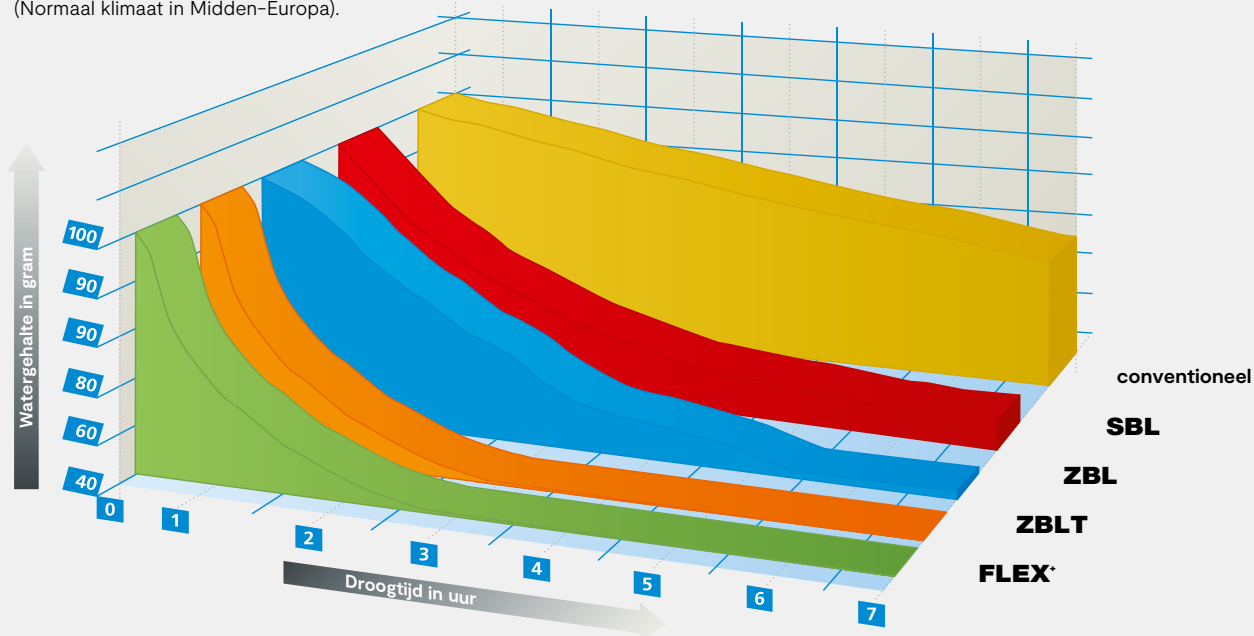

PRESTATIEVERGELIJKING

Alle informatie en waarden zijn gebaseerd op een ruimtetemperatuur van ca. 20 °C bij een relatieve luchtvochtigheid van ca. 50% (Normaal klimaat in Midden-Europa).