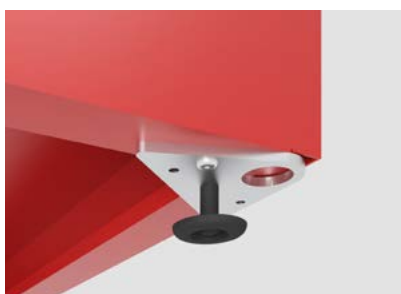

Tot in het kleinste detail uitgewerkte Producteigenschappen en toebehoren

Opklapbare helmhouders met effectieve ventilatie-functie, zonder verstelling geschikt voor alle gangbare merken en maten helm uit de EU.