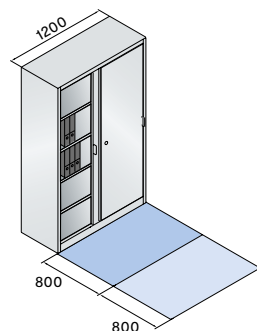

Schuifdeurkast