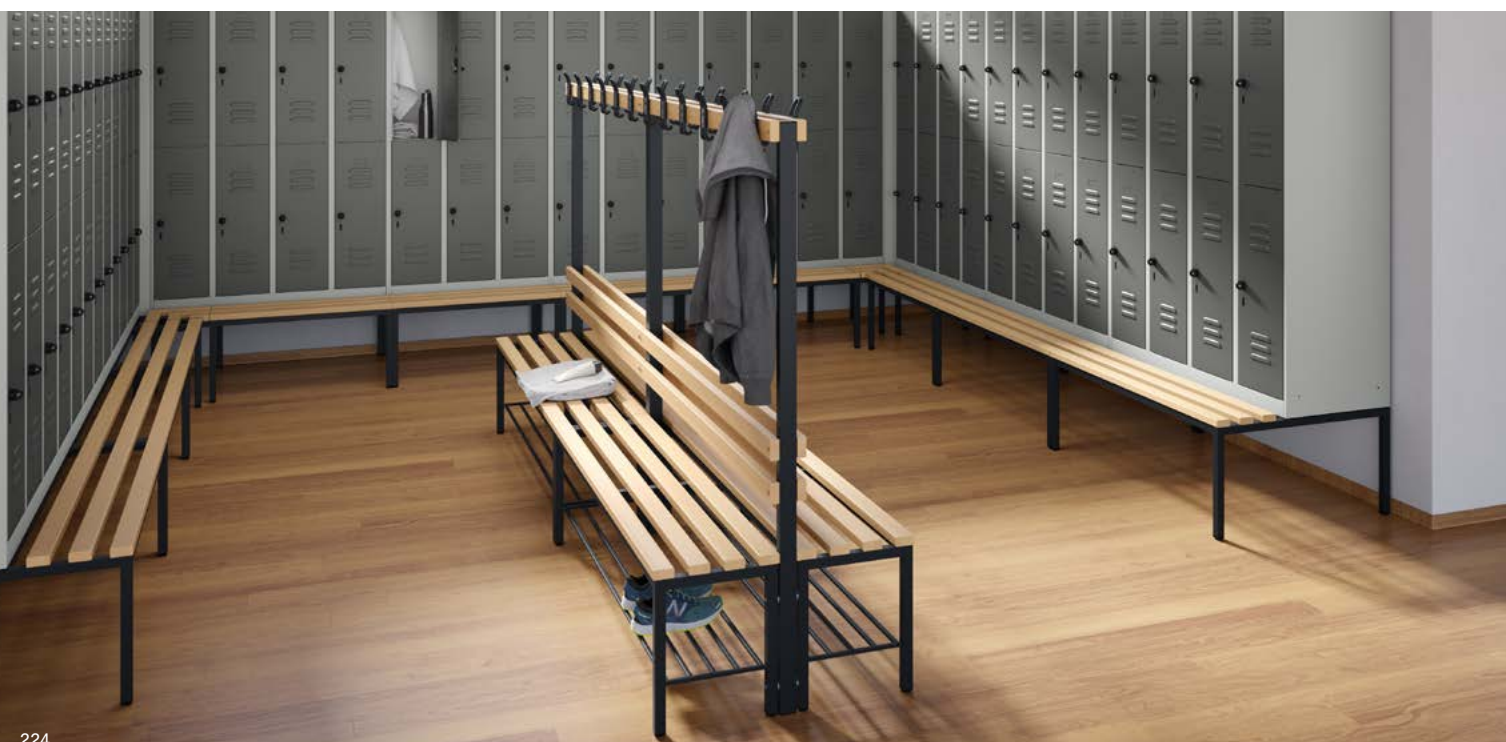

Zit- en garderobebanken Basic

NIEUW
Solid
Banken

Solid Banken

Dit bieden de zit- en garderobebanken BASIC:

- + stabiele constructie van vierkante buizen 30 x 30 mm van staal met hoogwaardige moffellak
- + zittingen, rugleuningen en hakenlijsten van rondom geschaafde en afgeronde, hardhouten latten, in het profiel 60 x 25 mm, blank gelakt, met natuurlijke kleurverschillen
- + Alternatief zijn kunststof zittinglatten met stalen kern zonder meerprijs verkrijgbaar voor alle modellen
- + Vloerdoppen voor een eenvoudige hoogteregeling (10 mm)
- + Hakenlijsten met dubbele, kunststof kleeerhaken, verborgen volgens DIN 7917
- + Levering voormonteerd voor direct gebruik
- + Optioneel schoenenrooster, ook later nog te monteren
- + Frame standaardkleur RAL 7021 zwartgrijs

Maten en uitvoering

Vrijstaande zitbank

Frame in RAL 7021 zwartgrijs (standaard)

Hoogte: 420

Diepte: 353

Breedte

poten

Bestelnr.

Prijs

1060

NIET MEER BESCHIKBAAR

8000

1500

NIET MEER BESCHIKBAAR

8000

1960

NIET MEER BESCHIKBAAR

8000

Breedte

8050-010

8051-010

8052-010

NIET MEER BESCHIKBAAR