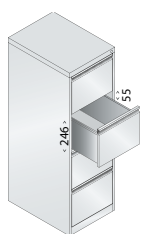

Bij onze binnenmaten geven wij in principe de **nettoafmetingen** op (bijv. het ophangpunt van de A4-hangmap tot het onderste punt of tot op de ladebodem).

De nettoafmeting van het ophangpunt tot het **bovenste punt** vindt u op de tekening hiernaast.

Zonder meerprijs leverbaar in de kleuren:

Lichtgrijs
RAL 7035

Zwartgrijs
RAL 7021

Inktzwart
RAL 9005

Verkeerswit
RAL 9016

+ Toebehoren

Kaartensteunen, onderstellen → p. 418