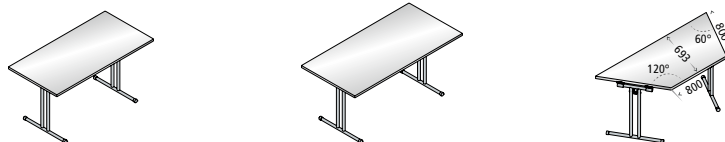

Gecoate spaanplaat, 25 mm (standaard)	Breedte	1400	1600	1600/800
	Diepte	700	800	800/693
	Bestelnr.	51022-1.9	51022-1.1	51022-2.10
	Prijs			

→ **Plaatdecor**
(alleen voor klaptafels)

Kleurconcept → p. 52