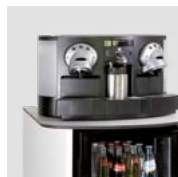

- + **Automatisch openen met bewegingssensor** voor Caddy afvalbak, om met volle handen gemakkelijk met voetbeweging te openen

voor breedte	500
+ Bestelnr.	+ 5400-760
+ meerprijs