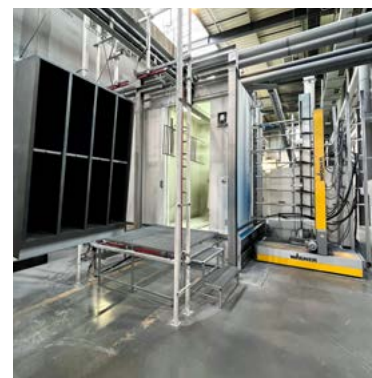

Poedercoating bij C+P

Corrosiebeschermingsklassen volgens C+P-fabrieksnorm

Corrosiebeschermingsklassen	Klasse I Droge ruimten	Klasse II Vochtige ruimten
	Meubelen voor plaatsing in droge en normaal geventileerde ruimten*	Meubelen voor plaatsing in ruimten met hoge luchtvochtigheid
Uitvoering	Gecoat plaatstaal	Plaatstaal, elektrolytisch verzinkt en gecoat
Coating	Hoogwaardige moffellak	Hoogwaardige moffellak
Toelaatbare reinigingsmiddelen	De originele C+P-reiniger	De originele C+P-reiniger
Garantie	10 jaar garantie tegen doorroesten	10 jaar garantie tegen doorroesten
Meerprijzen	Zonder meerprijs, want C+P-standaard	zie catalogus/www.cp.de/en

* Bij gebruik van de kasten in openbare ruimten waar tijdens de wintermaanden een verhoogde belasting met strooizout te verwachten is, wordt de uitvoering in elektrolytisch verzinkt plaatstaal en het gebruik van schoenenborden aanbevolen.
Voor alle corrosiebeschermingsklassen gelden de classificaties alleen bij onbeschadigd oppervlak.
Opmerking: tegen corrosie beschermde sloten voor natte ruimten vindt u op onze accessoirepagina's.