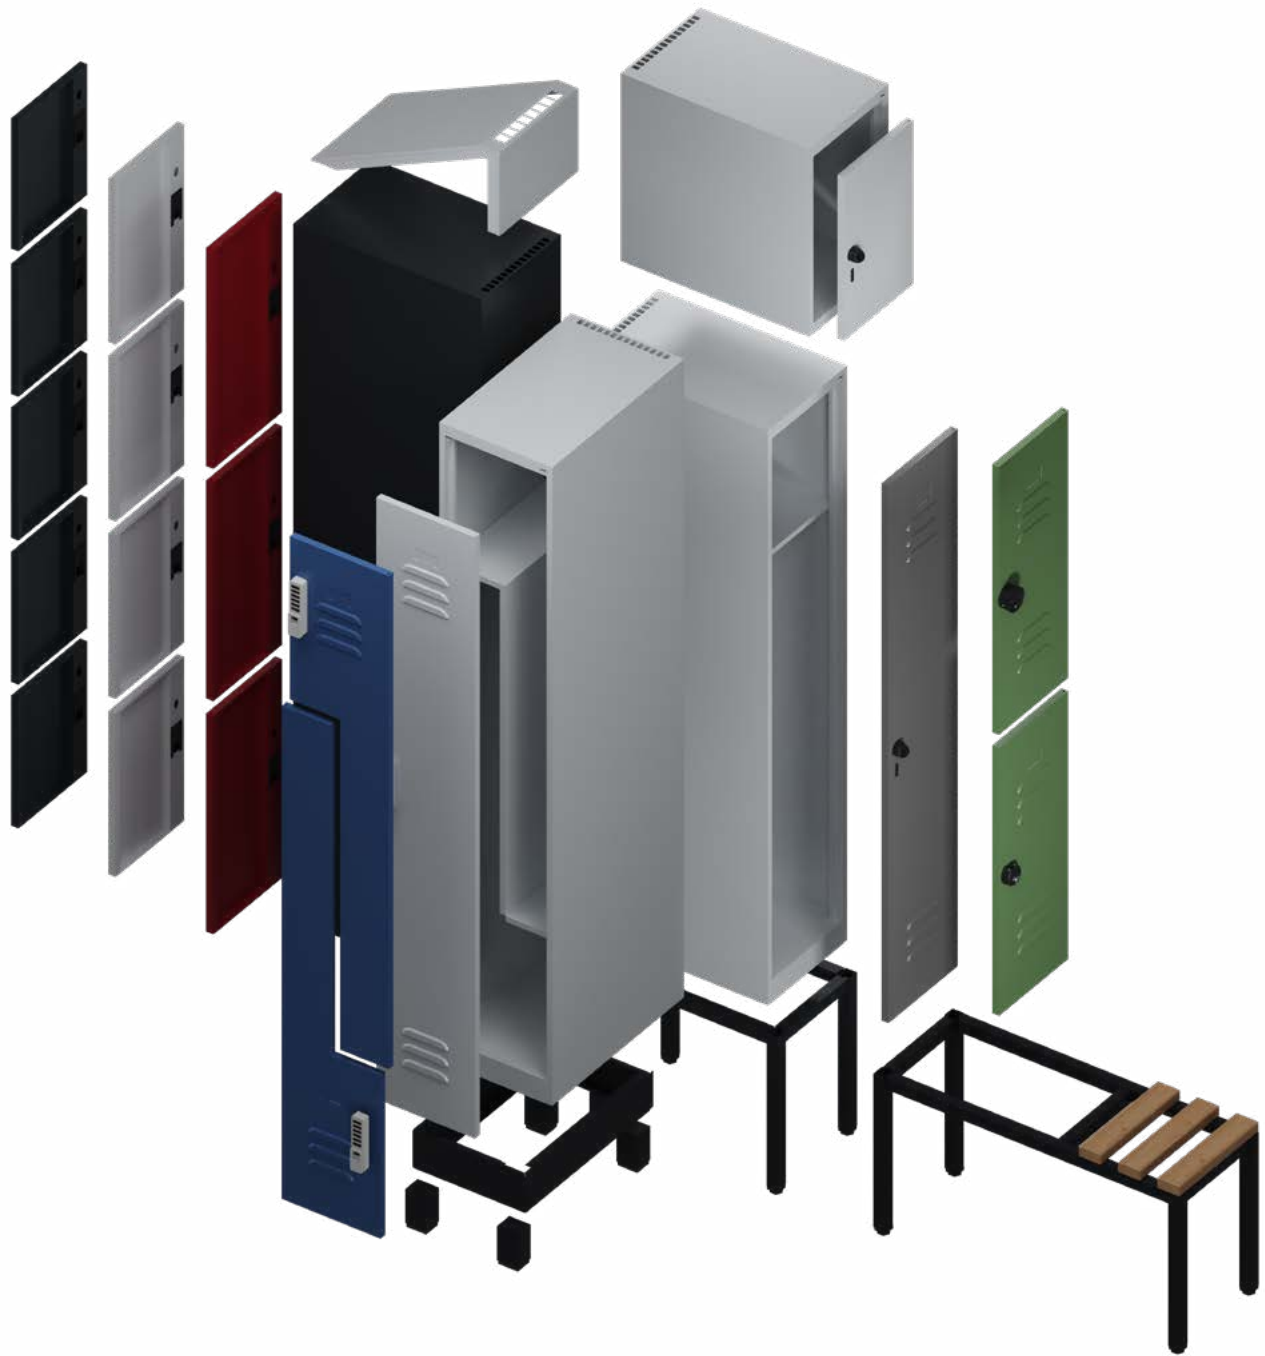

Onderneming

Kleurconcept

Kleedruimten en garderobe

Werkplaats en bedrijfsleven

Kantoor en archief