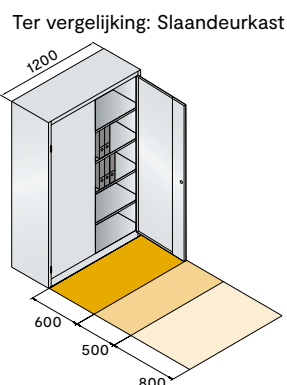

- = functionele oppervlakte
- = gebruikersoppervlakte
- = verkeersoppervlakte

Voorbeeld ter visualisatie van de functionele ruimtevereisten van ruimtebesparende kasttypes (De mogelijkheid om volgens voorschrift de verkeersoppervlakte te overlappen is in dit voorbeeld niet meegerekend)