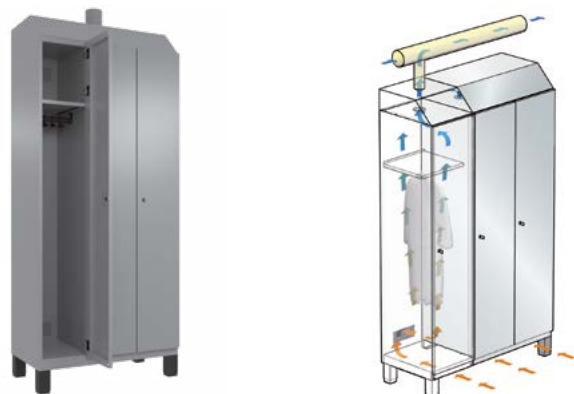

ZBL

Mechanische ventilatie

Onze ZBL-technologie: hoge luchtcirculatie door aansluiting op ventilatiesystemen ter plaatse.

- + Beter drogen en wegnemen van geurtjes
- + Toepassingen bijv. in industriële bedrijven of in de levensmiddelenverwerking
- + Het ventilatiesysteem van de klant verzorgt de afzuiging (bij voorkeur met warmtewisselaar om energieverlies te beperken)
- + Voor optimale ventilatie wordt een lucht-circulatie van 8 tot 10 keer per uur aanbevolen