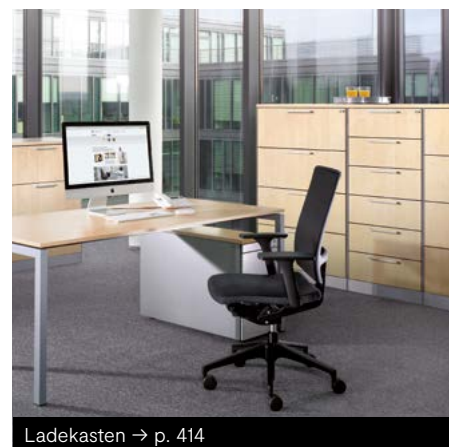

Schuifdeurkasten → p. 386

Ladekasten → p. 414