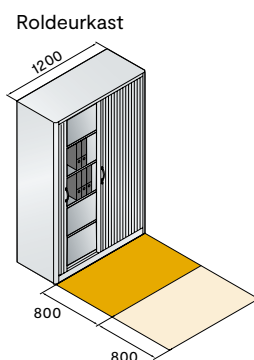

- = functionele oppervlakte
- = gebruikersoppervlakte
- = verkeersoppervlakte

Voorbeeld ter visualisatie van de functionele ruimtevereisten van ruimtebesparende kasttypes (De mogelijkheid om volgens voorschrift de verkeersoppervlakte te overlappen is in dit voorbeeld niet meegerekend)