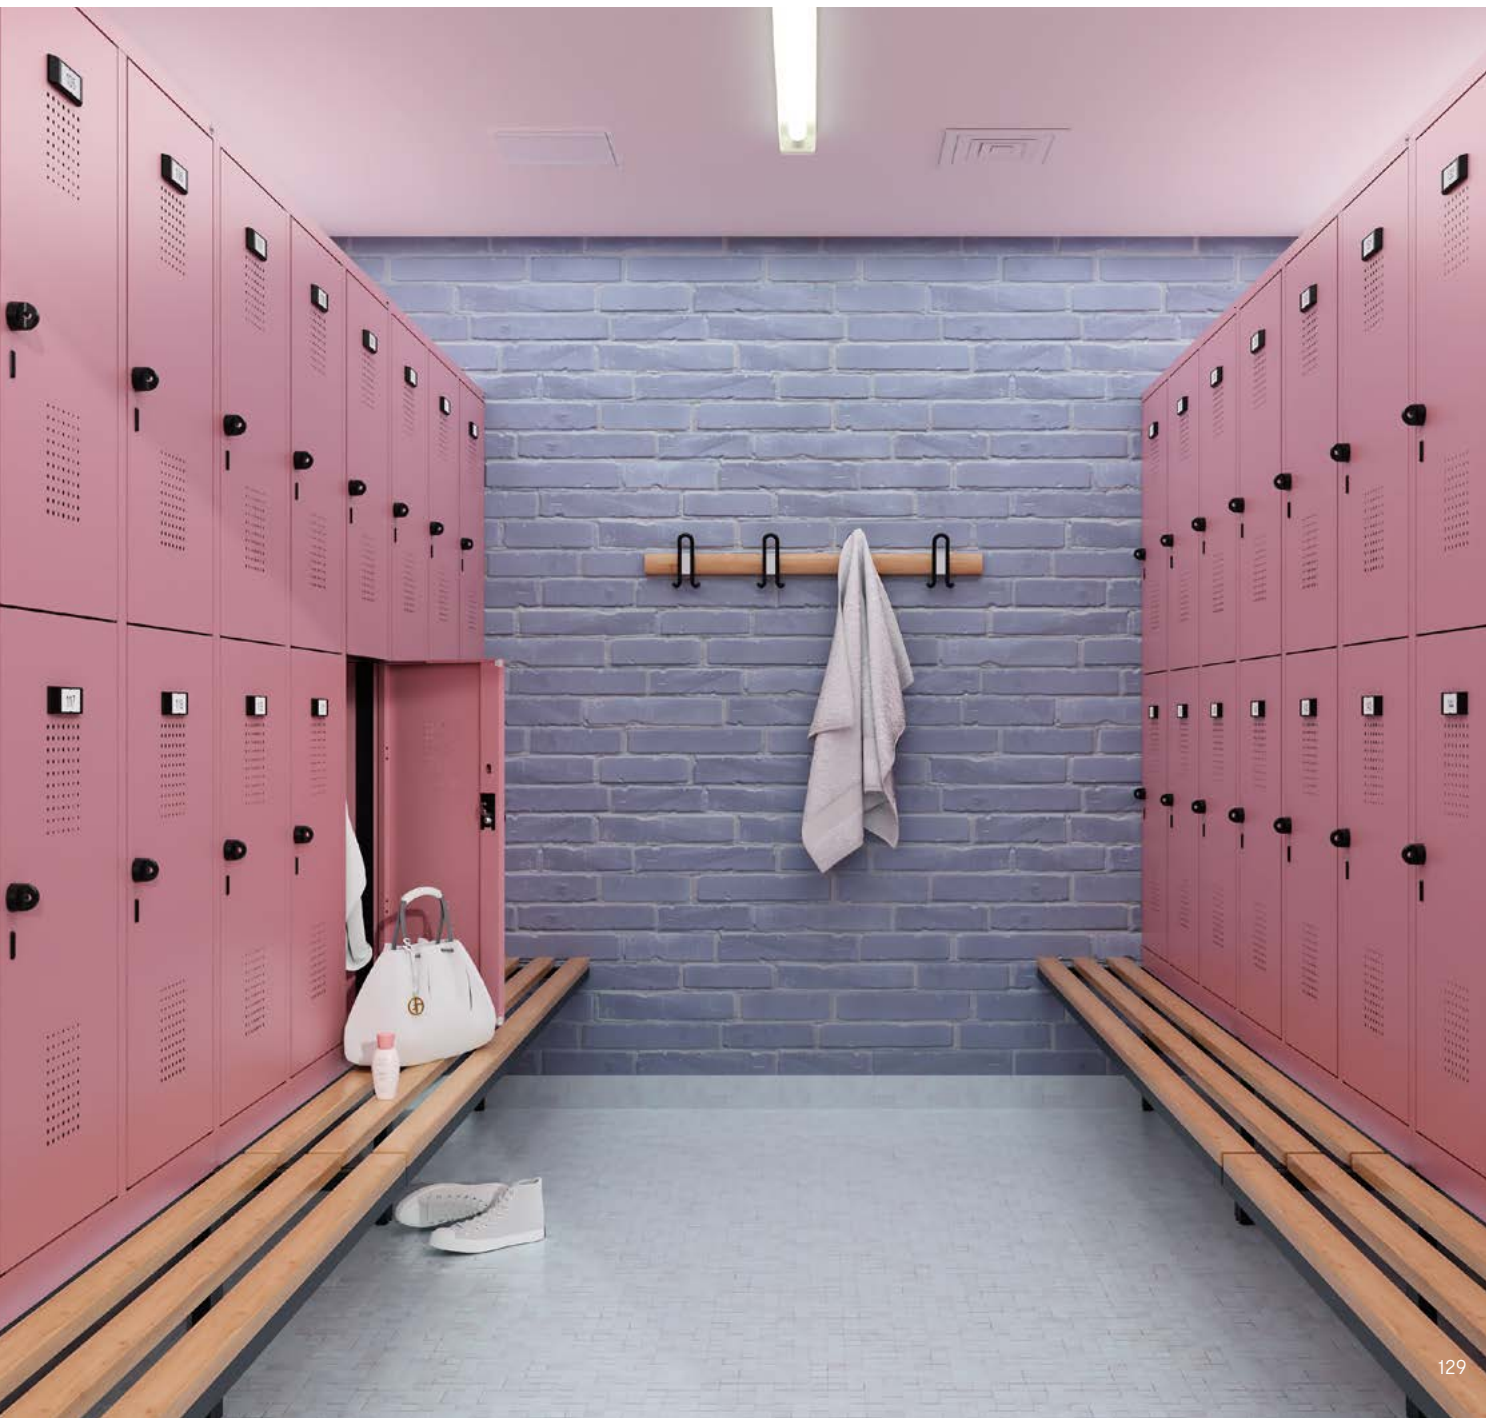

Bestelnr. 0493507-20

Bestelnr. 0493407-30
+ 08050-70130
+ 08500-7721R

Bestelnr. 0493307-40
+ 00008-70R

Bestelnr. 0493307-32
+ 049232-730
+ 08050-70132

Evolo PLUS

Garderobekasten met twee compartimenten boven elkaar.