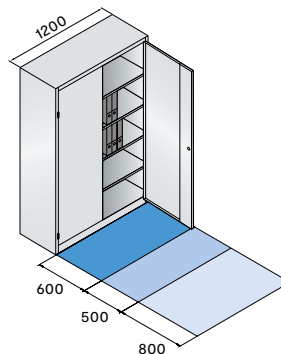

Ter vergelijking: Slaandeurkast