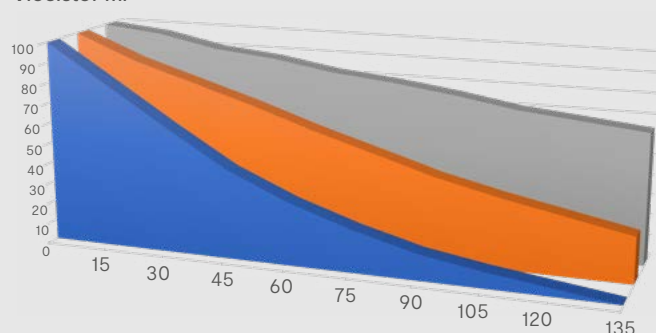

School- en vakkenkasten

Lockerkasten op dressoirhoogte Lockers voor kleuter- en basisscholen

Intro

De stabiele klassieker met vele vakafmetingen

- + Stabiele staalconstructie met hoogwaardige moffellak
- + 6 vakhoogtes, 2 vakbreedtes, 2 vakdieptes voor elke behoefte
- + Ook bruikbaar als garderobekast
- + Deuren afhankelijk van de vakafmeting enkel- of dubbelwandig, opgehangen in een robuust pianoscharnier, met 170° deuropening
- + Fraaie kastsokkel in zwartgrijs
- + Elk vak met cilinderslot en 2 sleutels
- + Naar keuze andere sluitingen: klinksluitingen, beveiligde klinksluitingen, hoofdsluitsysteem, Safe-O-Mat-sloten
- + Ook met deuren van acrylglas, standaard met deuropeningsbegrenzer 90° verkrijgbaar