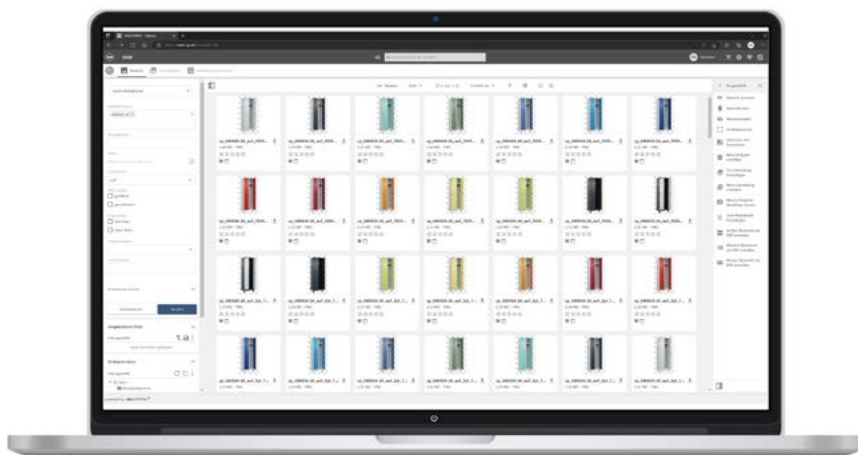

C + P Möbelsysteme is hier te vinden met aanbestedingsteksten voor alle producten. Daarnaast kunnen printdocumenten rechtstreeks via Heinze worden besteld na het inloggen.

BMEcat

BMEcat is een gestandaardiseerd uitwisselingsformaat voor elektronische productcatalogi en multimediale catalogusgegevens tussen leveranciers en klanten. 'BME' staat voor Bundesverband Materialwirtschaft, Einkauf und Logistik e. V., als een van de initiatiefnemers.

Een uitgebreide selectie uit het C + P-assortiment kan elektronisch beschikbaar worden gesteld voor verder gebruik. Hiervoor leveren we de bijbehorende gegevens in het algemeen aanvaarde BMEcat-formaat, ook als csv-bestand.

Uw voordeel:

- + tijd-/kostenbesparing door gegevensoverdracht
- + Uitgebreide artikelinformatie in één bestand, met bijbehorende beeldgegevens om te downloaden
- + De kans op fouten wordt hierdoor kleiner en vervolgens ook in het bestelproces.
- + Actuele productprijzen en -gegevens en dus betere kwaliteit van de stamgegevens

Daar past onze beeldbank goed bij:

na een korte registratie zijn onze producten in alle gangbare kleuren beschikbaar als download in onze beeldbank. De afbeeldingen zijn van uitstekende kwaliteit en kunnen goed door u worden gebruikt. Hierbij kunt u verschillende resoluties kiezen (Low/Mid/High).

Oxomi is het platform voor marketing- en productinformatie. Dit koppelt verenigingen, handel en industrie.

C + P Möbelsysteme is lid van OXOMI. Handelaren kunnen onze actuele documenten zoals prijslijsten, catalogi en handleidingen downloaden vanaf dit portaal.