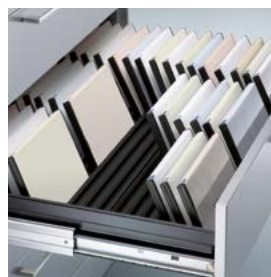

Asisto

Ladekasten

met speciale indelingen 600 mm.

Maten en frontmateriaal

Laden volledig uittrekbaar, passend voor **cd's/dvd's** in het formaat b 142 x d 10 x h 125 mm (jewel case), of b 142 x d 5 x h 125 mm (slimcase), incl. stalen afdeklad 7 mm dik

Diepte : 600	Hoogte	698	1298
	Breedte	800	800
	Binnenmaten h x b x d	185 x 154 x 514	185 x 154 x 514
	Banen laden	4 banen	4 banen
	Inhoud	360 stuks in de jewel case of 720 stuks in de slimcase	720 stuks in de jewel case of 1440 stuks in de slimcase
	Bestelnr.	146273-324	146223-624
	Prijs		

Optioneel:		
+ Bestelnr.	+ 6900-410	+ 6900-412
+ meerprijs		

Indeling cd's/dvd's in de jewel case