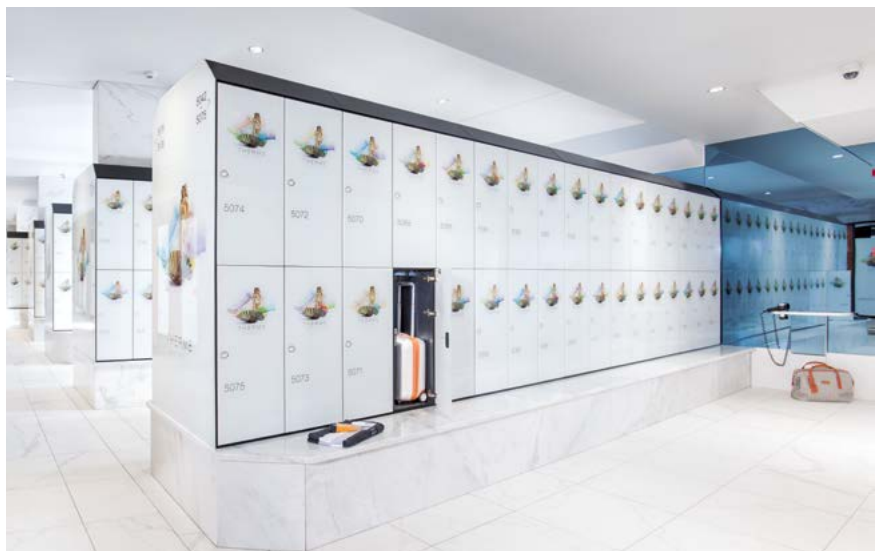

Er werd gebruik gemaakt van de veelzijdig toepasbare stalen ombouw uit de Prefino-serie, waarbij de volledige kabelgeleiding praktisch is geïntegreerd in de schuine installatiedaken van de kasten.

Verder werd gekozen voor glazen deuren die geen zichtbaar beslag hebben en zo zorgen voor een volledig glad en elegant front.

De Prefino-vakkenkasten maken optimaal gebruik van de beschikbare garderoberuimte, zodat de gebruikscapaciteit ideaal wordt benut. In combinatie met de al in de ruimte aanwezige sokkel van natuurlijk marmer ontstaat een harmonisch samenspel van verschillende componenten en materialen.

De sokkel accentueert het edele interieurdesign en dient tegelijkertijd als praktische zitbank.