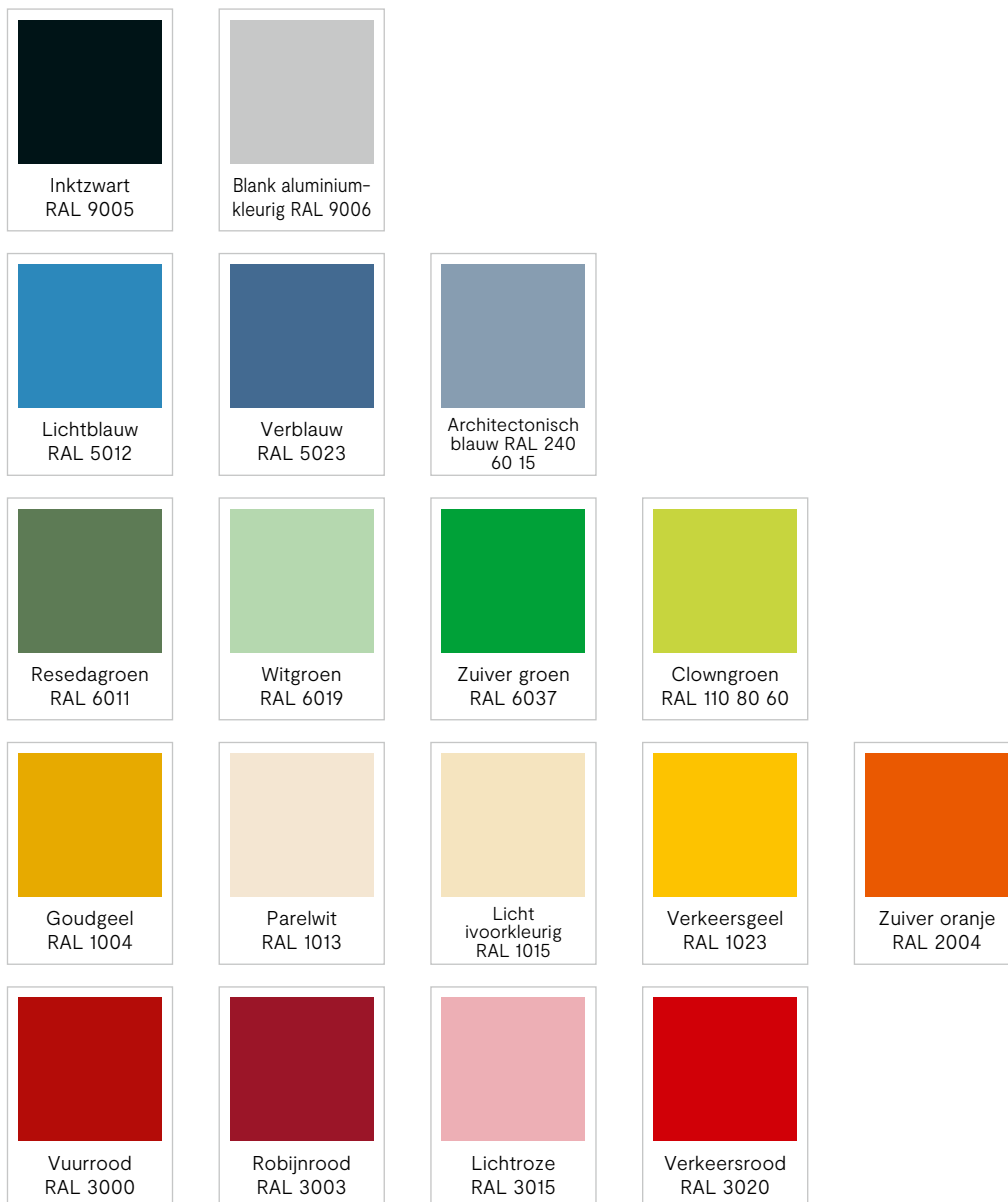

Gitzwart
RAL 9005

Kleurconcept

Kleurgroep 0

Ombouw- en frontkleuren zonder meerprijs

Kleurgroep 1

Tegen meerprijs voor ombouwen / zonder meerprijs voor fronten

Expertise in lak

Zonder meerprijs!