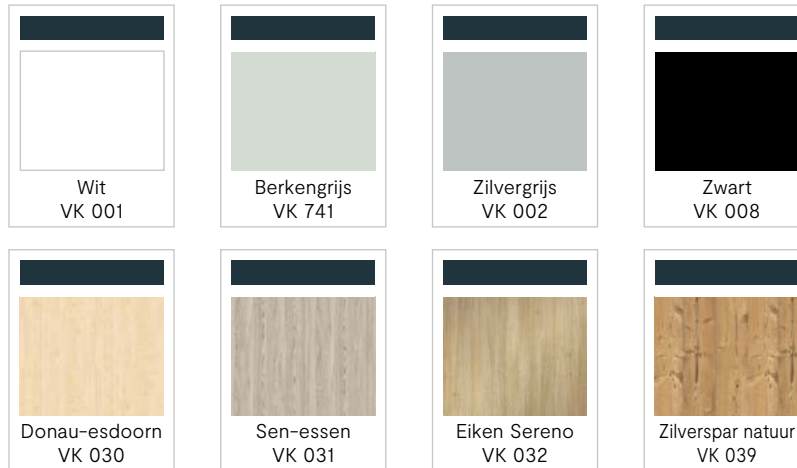

C + P-decorfronten

- + HPL (High Pressure Laminate) is verkrijgbaar in een klassieke houtlook of in effen kleuren.
- + HPL is krasbestendig, niet poreus en maakt indruk met zijn hoge stabiliteit.
- + De deur is 100% vochtbestendig en heeft voortreffelijke hygiënische eigenschappen!

Evolvo PLUS
Ombouw: RAL 7016 antracietgrijs
Deuren: eiken Sereno

Evolvo PLUS
Ombouw: RAL 7016 antracietgrijs
Deuren: zilverspar natuur

Decorfronten (HPL) decors met massieve kern

met rand met massieve kern, zwart, 13 mm