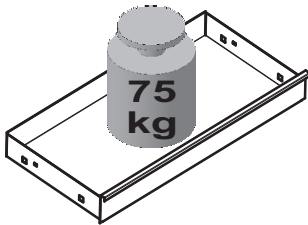

**Serie 8821-523x
8831-523x**

C+P Möbelsysteme GmbH & Co. KG
Boxbachstraße 1
D-35236 Breidenbach (Germany)

www.cp.de

447890 / 2021-01-22

		A		B		C		D	
		2x		2x		2x		2x	

No. 8921-5713

No. 8931-5713

No. 8921-5716