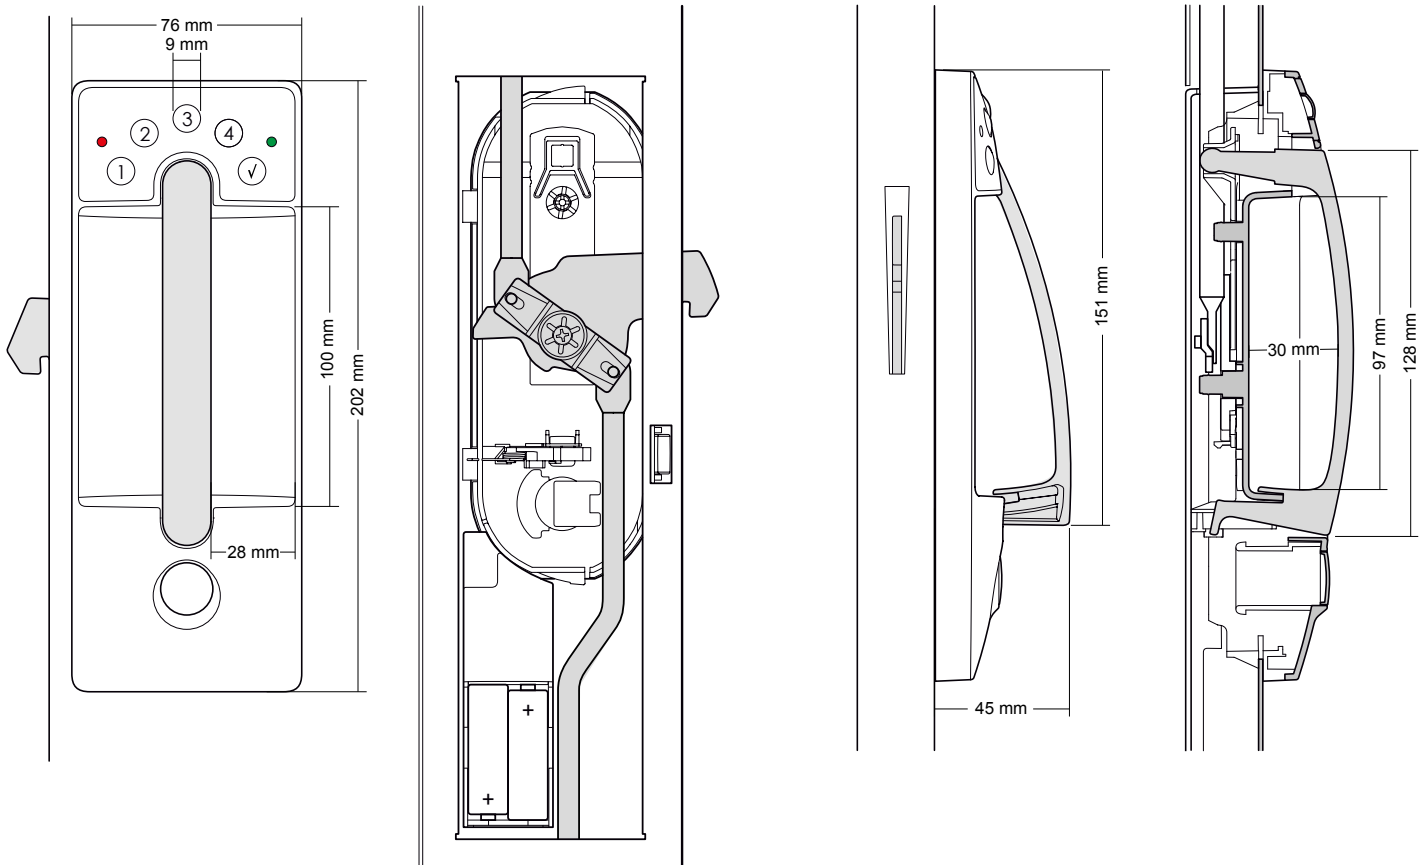

Ergo-Lock von C + P

PIN-Code Schloss.

Technische Daten

Elegantes Design, ergonomisch für optimale Bedienbarkeit

Nach Entnahme sperriger Güter:
einfach zudrücken

Optische Funktionsrückmeldung

Schlossfamilie Ergo-Lock

Das bietet das Ergo-Lock PIN

- + Elegantes Erscheinungsbild – schmale Kanten sorgen für ein durchgängiges Design und passen optimal zur Form von Flügeltürenschränken.
- + Ergonomische Einhandbedienung – Öffnung durch natürliche, fließende Bewegungen. Einfach nach vorne ziehen und öffnen, für Rechts- und Linkshänder gleichermaßen geeignet. Angenehme Bedienung mit Handschuhen durch großzügige Griffmulde.
- + Sichere Dreipunktverriegelung – verhindert einfaches Aufhebeln des Schrankes.
- + Nach Entnahme: einfaches Zudrücken mit dem Ellenbogen – auch wenn keine Hand frei ist.
- + Schlüssellose Identifikation und Nutzung – einfach per Eingabe eines PIN-Codes. Die optische Funktionsrückmeldung sendet ein Signal für die Nutzungsberechtigung (grün) oder die Nutzungsablehnung (rot).
- + Die großen, gewölbten Ziffern lassen sich „erfühlen“ und ermöglichen eine optimale Bedienung für verschiedenste Nutzer.
- + Selbst bei einer niedrigen Schrankhöhe kann das PIN-Code-Schloss komfortabel von oben bedient werden – ganz ohne bücken.